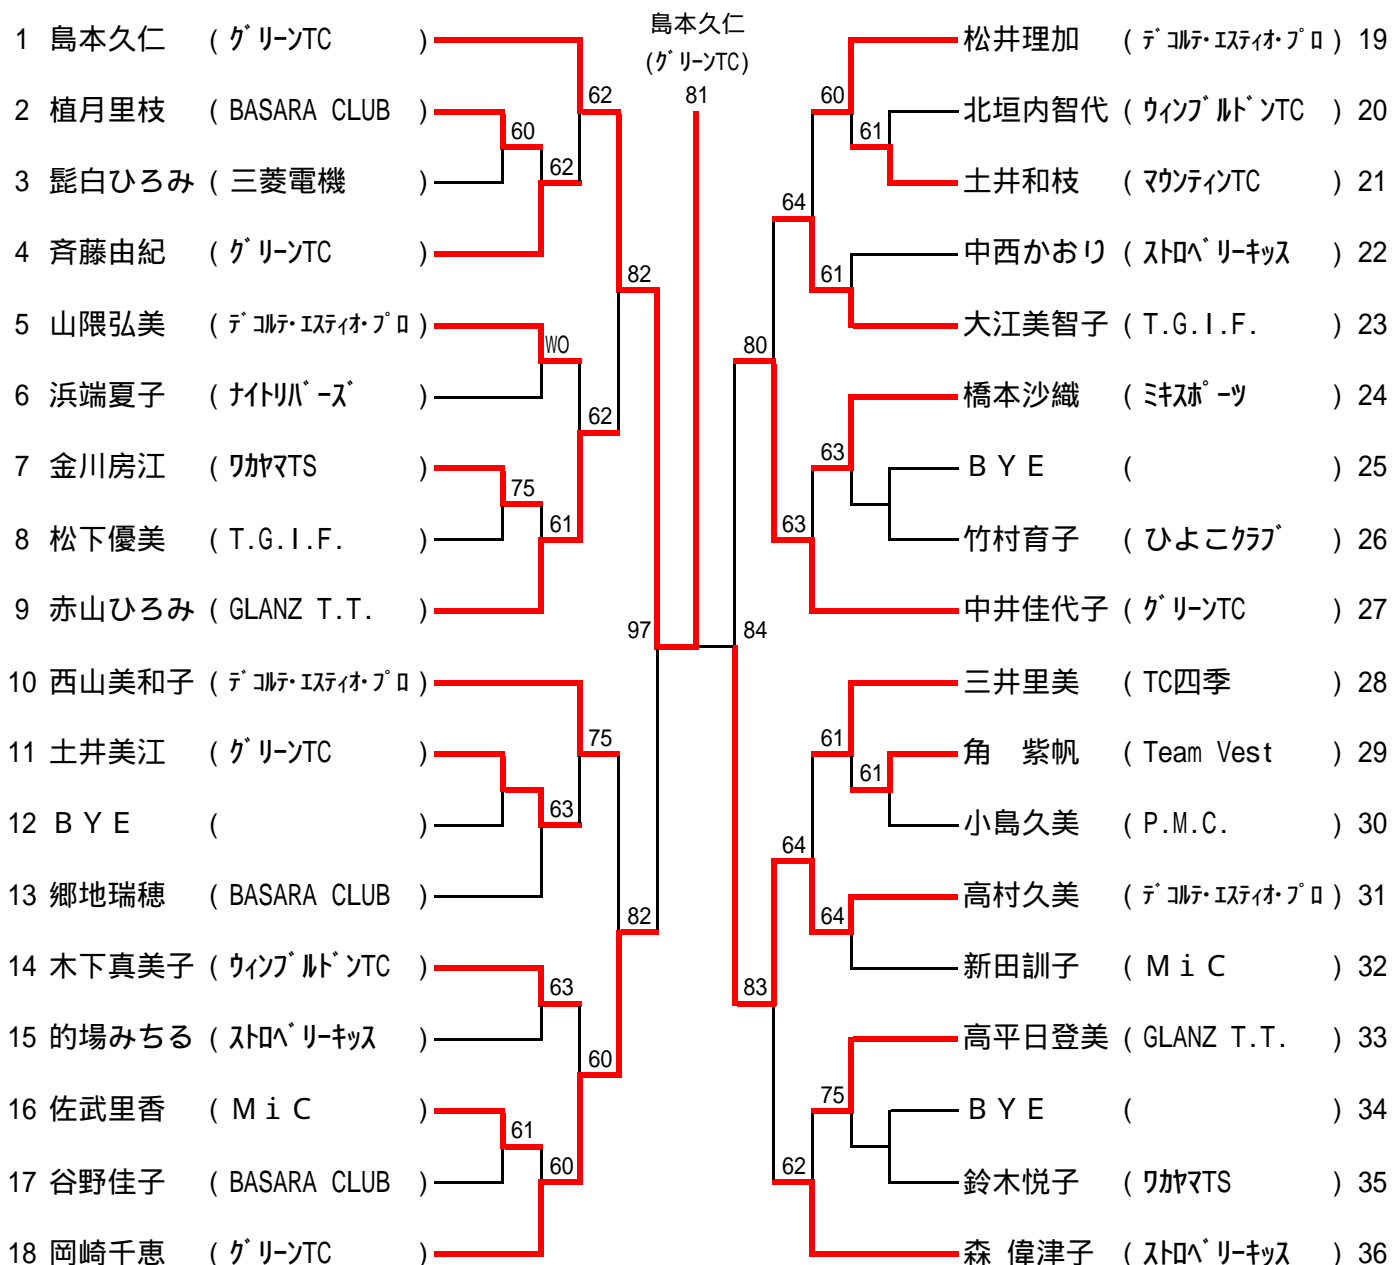

女子シングルス

1R 2R 3R 4R QF SF F SF QF 4R 3R 2R 1R