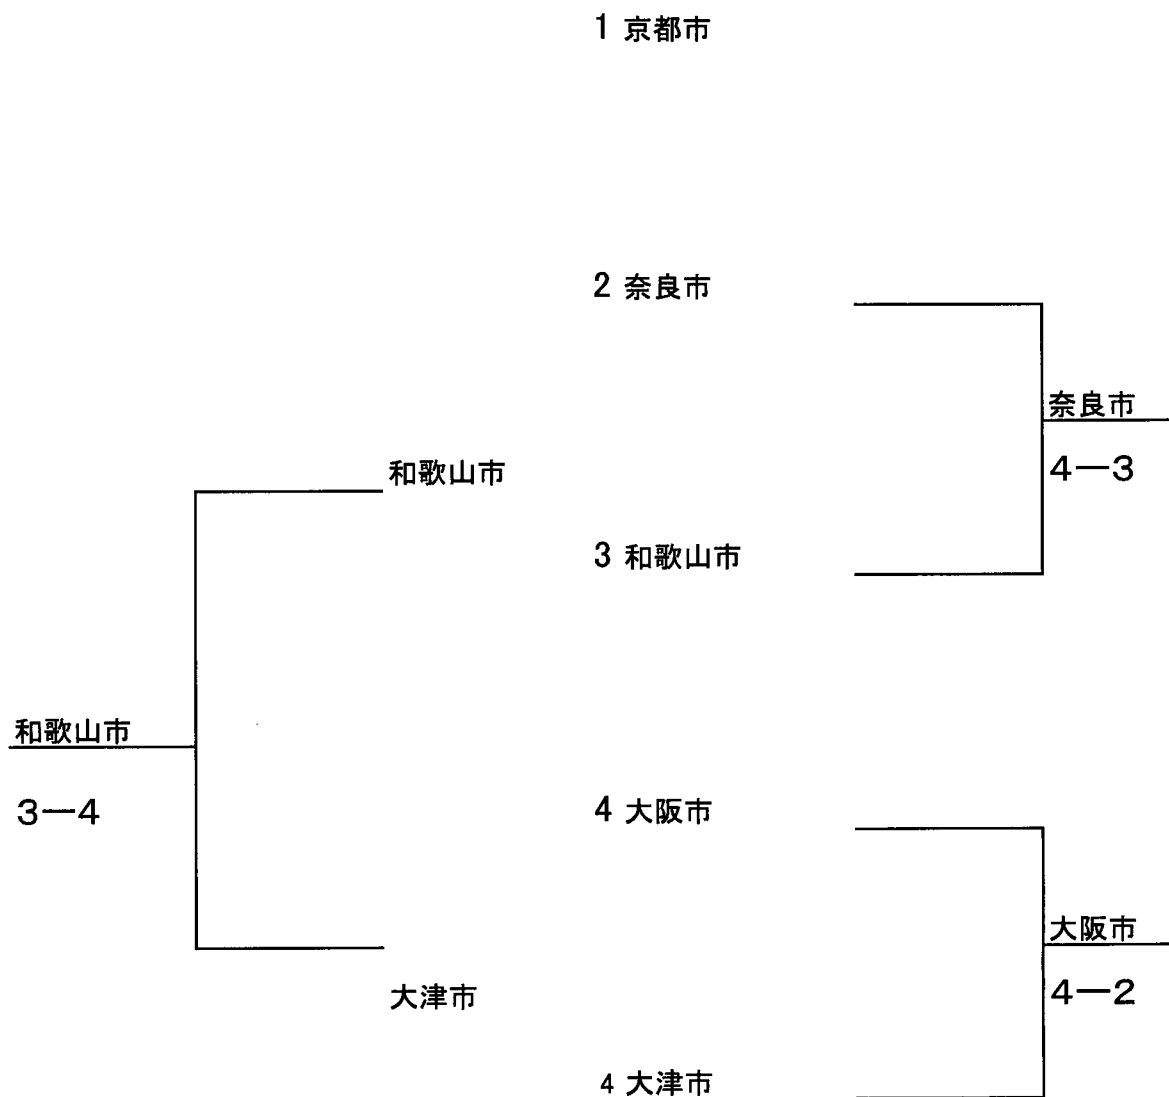

第28回 全日本都市対抗テニス大会関西地域予選会

日時:平成16年6月6日(日)

会場:向島東テニスコート

敗者

勝者

参加チーム:京都、大阪、奈良、滋賀、和歌山

(京都市は前年度3位で予選免除)

、兵庫・京都・大阪・奈良・滋賀の代表が28回全日本都市対抗に出場します。

第28回全日本都市対抗テニス大会

関西地区予選

記録用紙

種目	チーム名	スコア	チーム名
	奈良市	4-3	和歌山市
一般女子ダブルス	住田由紀子	0-4	島本久仁
	大隈美奈	4-1	岡崎千恵
一般男子ダブルス	土谷隆司	4-1	大西寛人
	後藤宏之	4-0	柳野昌幸
ベテラン1部男子ダブルス	中西明仁	4-2	松尾茂保
	西島吉典	4-2	柳川豊和
ベテラン1部女子ダブルス	樋口園子	4-1	中井佳代子
	原久仁子	2-4 1-0(2)	米田美恵子
ベテラン2部男子ダブルス	水下力	1-4	渡辺健次
	長島毅	0-4	柳野純夫
一般女子シングルス	西村勝子	5 ⁽⁴⁾ -4 2-4 1-0(3)	岡崎千恵
一般男子シングルス	神田寛之	1-4 3-3 <i>ff5001</i>	柳野昌幸

期日:平成16年6月6日(日)

会場:向島東コート

第28回全日本都市対抗テニス大会

関西地区予選

記録用紙

種目	チーム名	スコア	チーム名
	大阪市	4-2	大津市
一般女子ダブルス	谷井 舞	4-2	駒井 麻里
	才木 理絵	4-0	松本 麻由
一般男子ダブルス	田中 亮	5-4 ⁽⁵⁾	高橋 広行
	植木 嘉人	3-5 0-1 ⁽³⁾	長谷川 良
ベテラン1部男子ダブルス	浜條 和弘	5-4	那須 旦良
	佐藤 安春	2-4 1-0 ⁽⁵⁾	進藤 卓巳
ベテラン1部女子ダブルス	杉井 富美江	4-2	柏本 照子
	忠田 淑子	4-0	川波 利恵
ベテラン2部男子ダブルス	岡本 善弘	2-4	別宮 敏朗
	西井 幸紀雄	1-4	林 正一
一般女子シングルス	谷井 舞	2-4 4-1 1-0 ⁽³⁾	大橋 さち
一般男子シングルス	植木 嘉人	2-4 3-1 ^{打ち切り}	小野 智敬