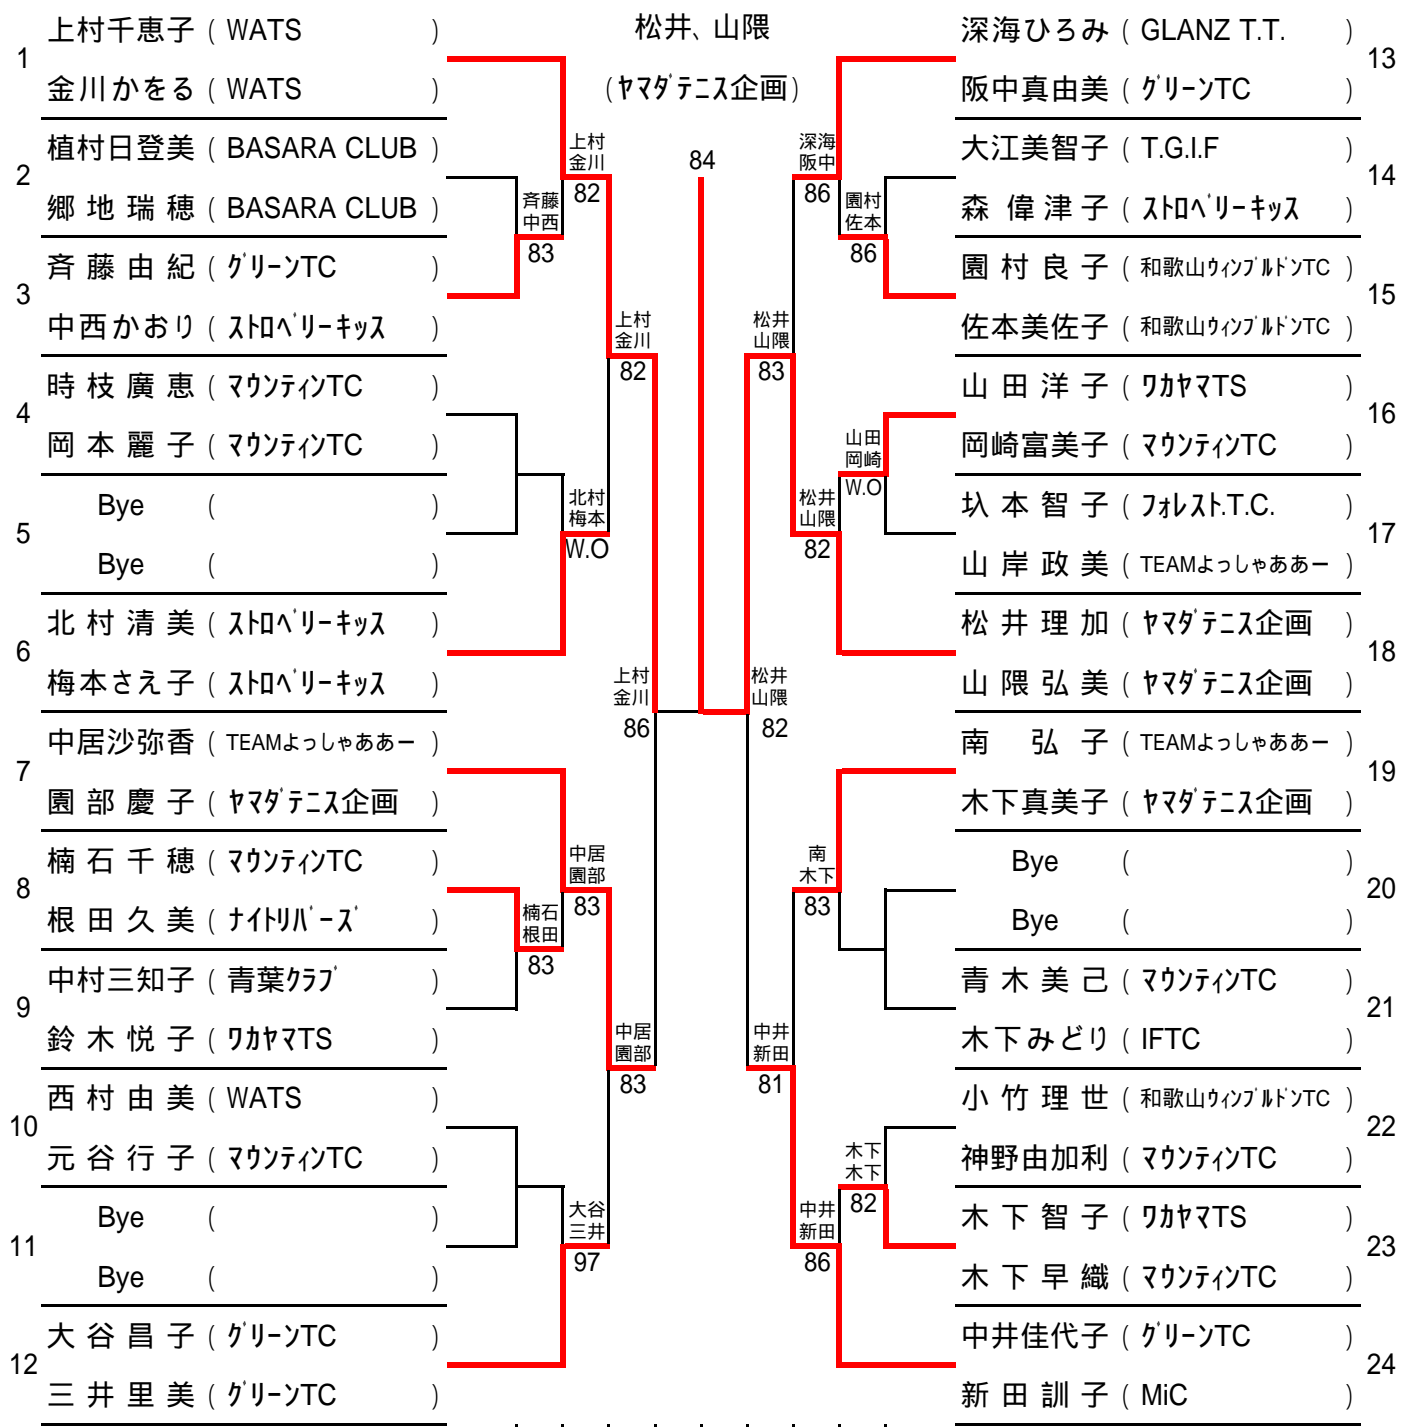

女子ダブルス本戦

1R 2F QF SF F SF QF 2R 1R