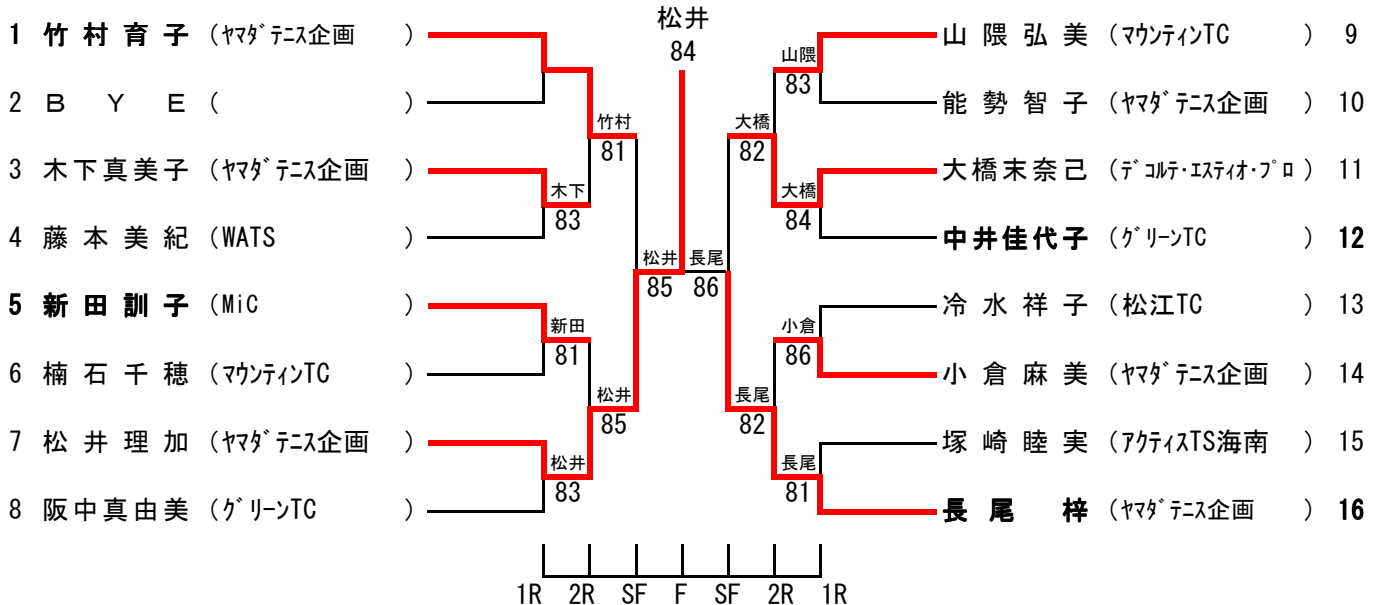

第24回和歌山市選抜室内テニス選手権

男子シングルス

左ゾーン 9:00

- 大西 寛人 (グリーンTC)
- 中島周作 (テコルテ・エステイオ・プロ)
- 平尾 浩一 (ワヤマTS)
- 阪田 典史 (ナイトリパース)
- 北川 朗大 (MiC)
- 百野 浄 (Newton ジム)

- 補欠選手1
 西岡晋作
 (LEVEL 4)
 補欠選手2
 岡 宗一郎
 (MiC)

右ゾーン 10:30

- 岡本 崇嗣 (千歳園)
- 大谷 明広 (TEAM SASUKE)
- 岡本 和也 (ヤマダテニス企画)
- 川端 亮弘 (和商クラブ)
- 永澤 敦志 (BASARA CLUB)
- 高松 辰徳 (和商クラブ)

女子シングルス

左ゾーン 9:00

- 阪中真由美 (グリーンTC)
- 松井 理加 (ヤマダテニス企画)
- 楠石 千穂 (マウンティンTC)
- 木下真美子 (ヤマダテニス企画)
- 藤本 美紀 (WATS)
- ()

右ゾーン 9:45

- 能勢 智子 (マウンティンTC)
- 山隈 弘美 (ヤマダテニス企画)
- 塚崎 睦実 (アクティSTS海南)
- 冷水 祥子 (松江TC)
- 小倉 麻美 (ヤマダテニス企画)
- 大橋 末奈己 (テコルテ・エステイオ・プロ)