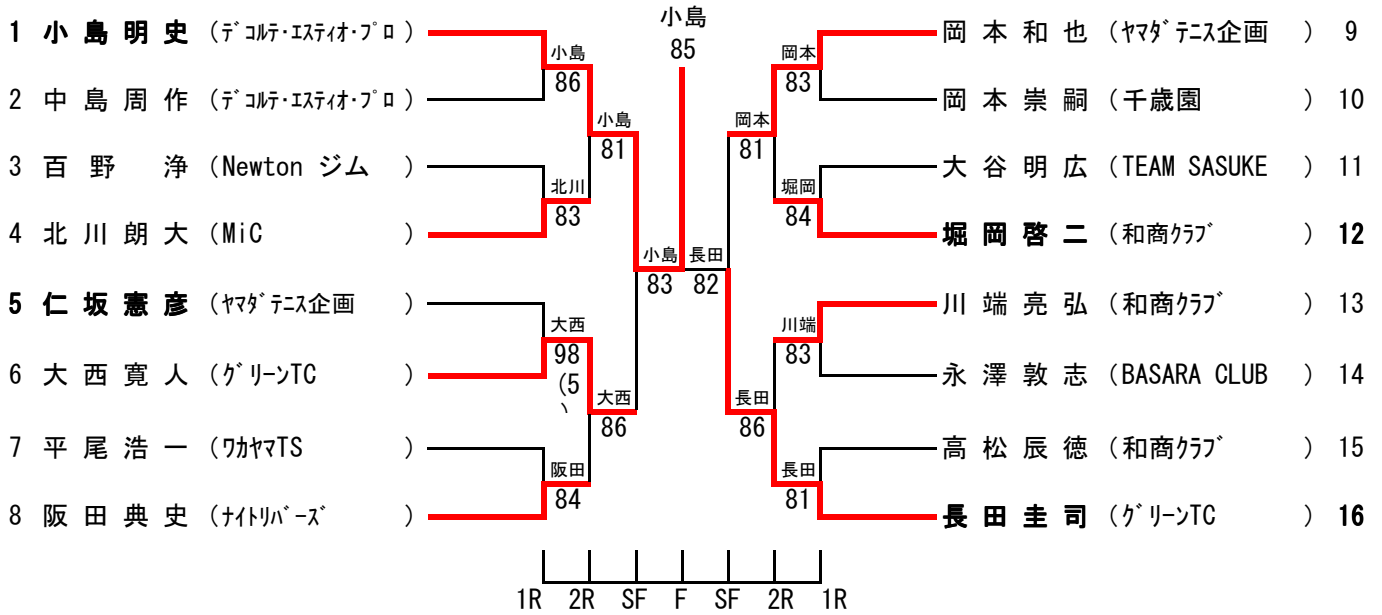

第24回和歌山市選抜室内テニス選手権

男子シングルス

左ゾーン 9:00

- 大西 寛人 (グリーンTC)
- 中島周作 (テコルテ・エステイオ・プロ)
- 平尾 浩一 (ワヤマTS)
- 阪田 典史 (ナイトリパース)
- 北川 朗大 (MiC)
- 百野 浄 (Newton ジム)

- 補欠選手1
 西岡晋作
 (LEVEL 4)
 補欠選手2
 岡 宗一郎
 (MiC)

右ゾーン 10:30

- 岡本 崇嗣 (千歳園)
- 大谷 明広 (TEAM SASUKE)
- 岡本 和也 (ヤマダテニス企画)
- 川端 亮弘 (和商クラブ)
- 永澤 敦志 (BASARA CLUB)
- 高松 辰徳 (和商クラブ)

女子シングルス

左ゾーン 9:00

- 阪中真由美 (グリーンTC)
- 松井 理加 (ヤマダテニス企画)
- 楠石 千穂 (マウンティンTC)
- 木下真美子 (ヤマダテニス企画)
- 藤本 美紀 (WATS)
- ()

右ゾーン 9:45

- 能勢 智子 (マウンティンTC)
- 山隈 弘美 (ヤマダテニス企画)
- 塚崎 睦実 (アクティSTS海南)
- 冷水 祥子 (松江TC)
- 小倉 麻美 (ヤマダテニス企画)
- 大橋 末奈己 (テコルテ・エステイオ・プロ)