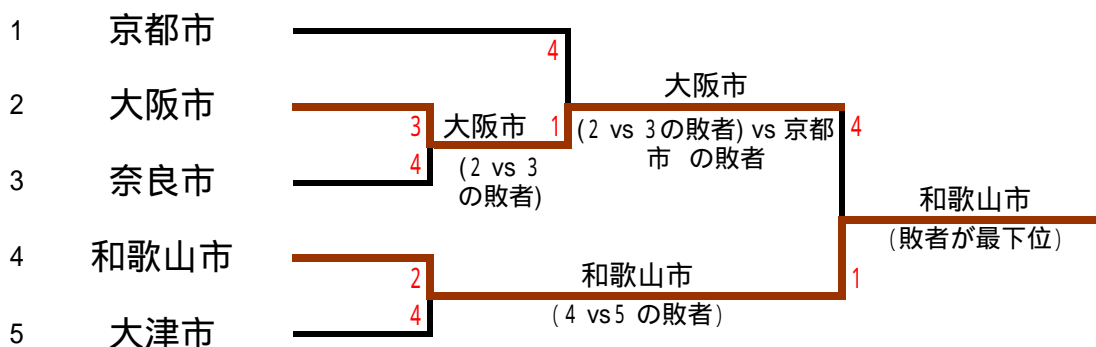

第31回全日本都市対抗テニス大会(大分国体リハ-サル大会) 関西地域予選会

平成19年6月2日(土) アオノリゾート(兵庫県加西市)

*) 5チームの中、4チームが本大会(大分大会)に出場できるので、最下位の1チームを決定するための試合を実施する。

下記の最下位チーム以外の4チームが本大会出場権を得る。

記録記入表

[1回戦]

対戦チーム	2	トータルスコア				3
	大阪市	3	3	Doubles	2	奈良市
		0	Singles	2		
種目	選手名		スコア		選手名	
女子複	谷井 舞・谷井 由彩		6		大隅 美奈・三木 理沙	
男子複	明見 創・荒堀 竜嘉		3		重松 晶・青田 武仁	
ベテラン1部男子複	豊山 悦弘・辻本 叔彦		5		中西 明仁・西島 吉典	
ベテラン1部女子複	山口 良子・忠田 叔子		0		樋口 園子・新田 真知子	
ベテラン2部男子複	田端 定夫・伊藤 肇		5		新見 利幸・竹下 秀男	
女子単	谷井 由彩		2		大隅 美奈	
男子単	荒堀 竜嘉		1		青田 武仁	