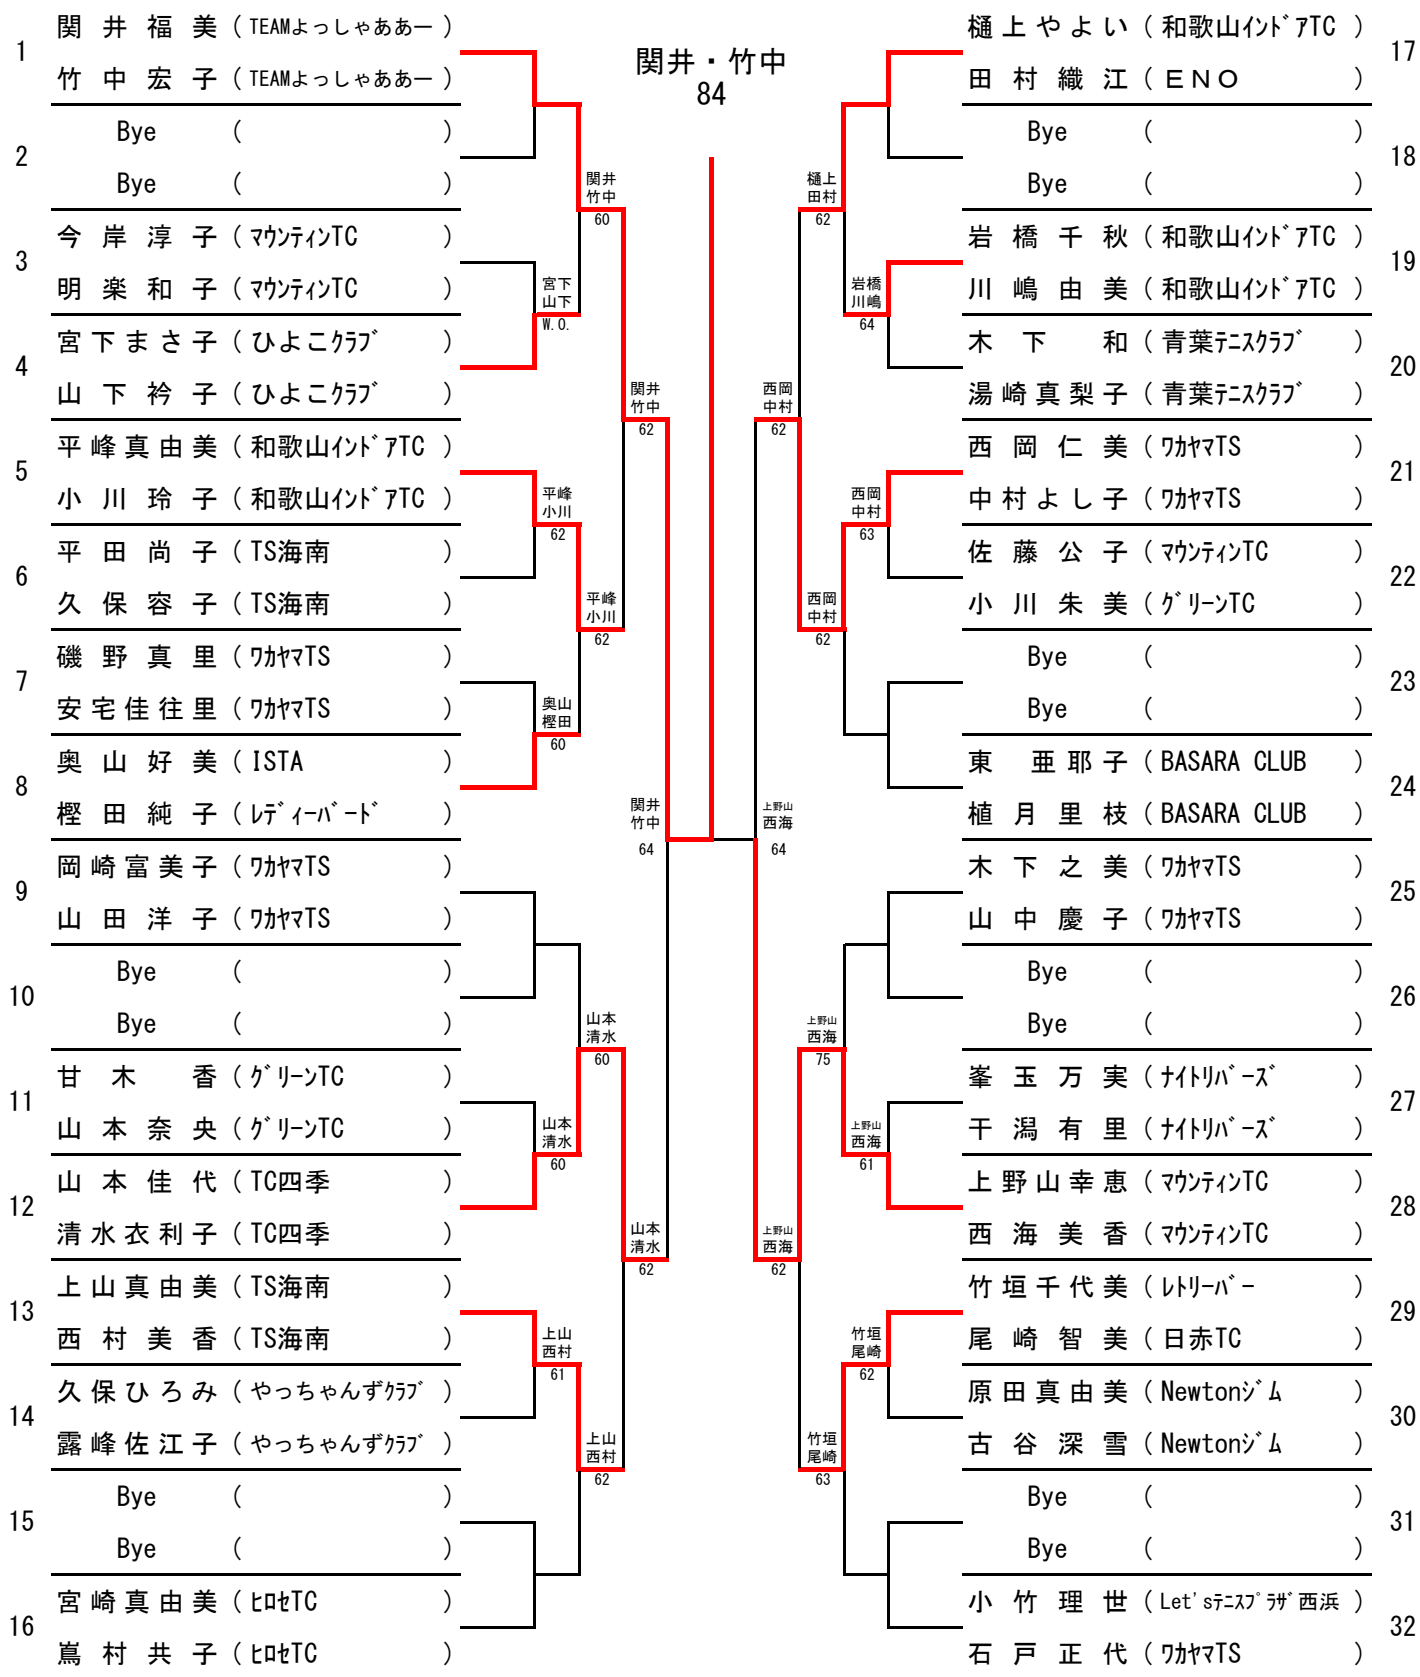

# 女子ダブルス

1R 2R QF SF F SF QF 2R 1R