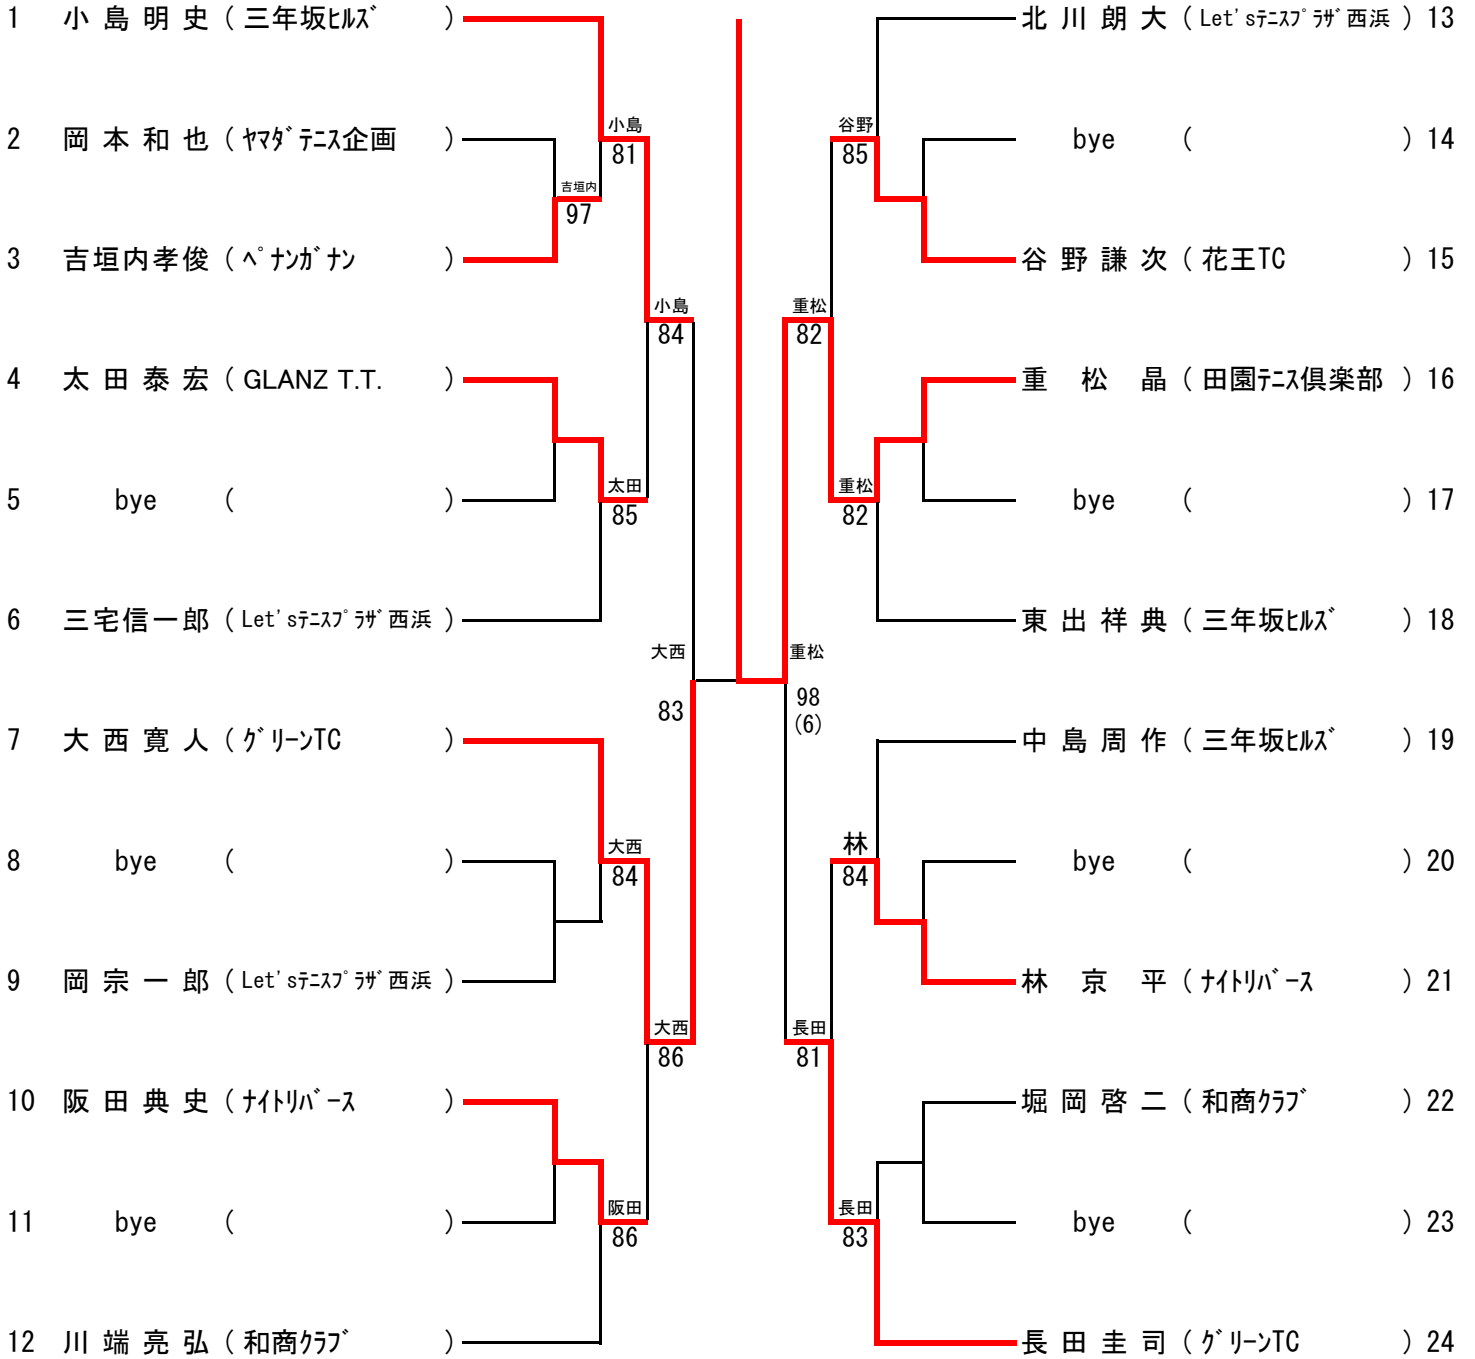

一般男子シングルス本戦

重松
84

1R 2F QF SF F SF QF 2R 1R