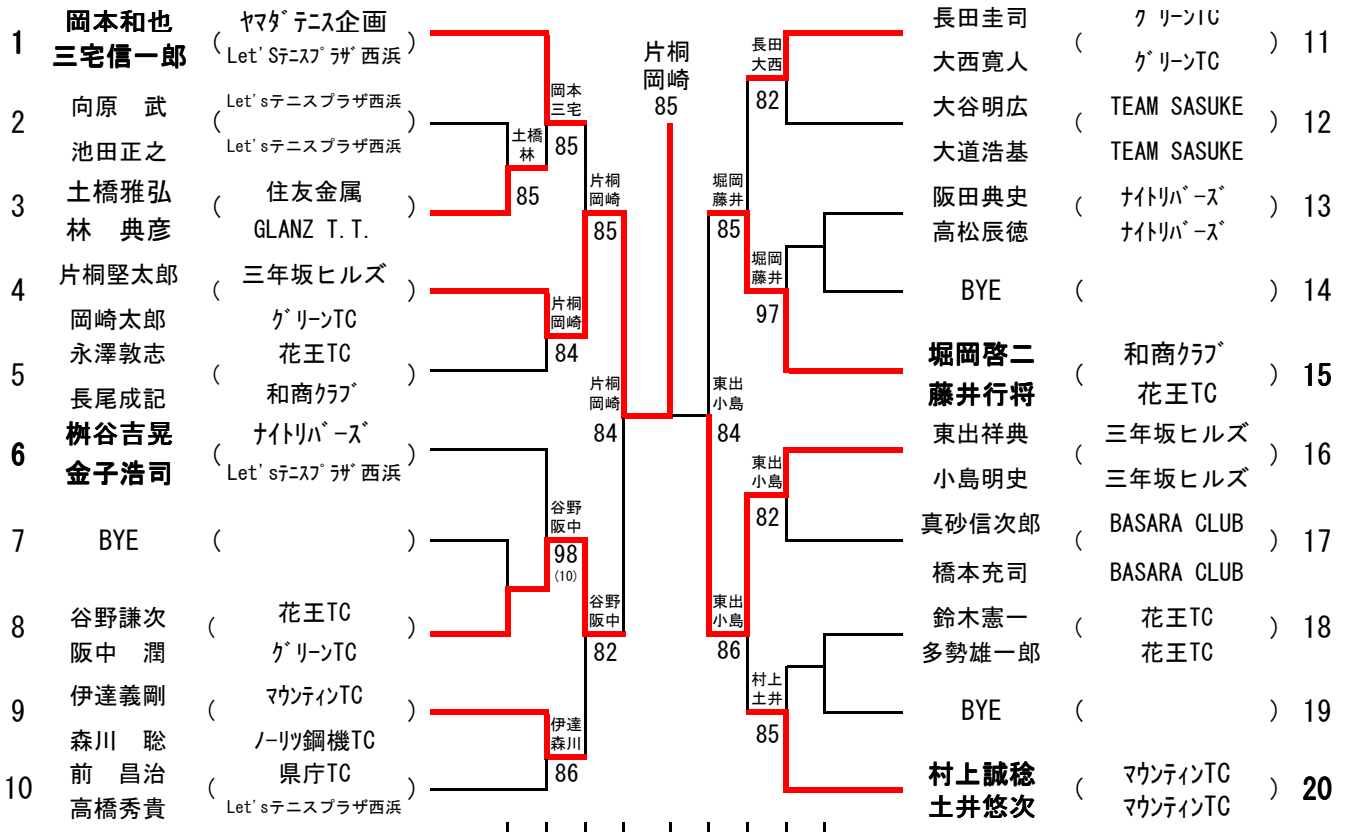

男子ダブルス

1R 2R QF SF F SF QF 2R 1R

女子ダブルス