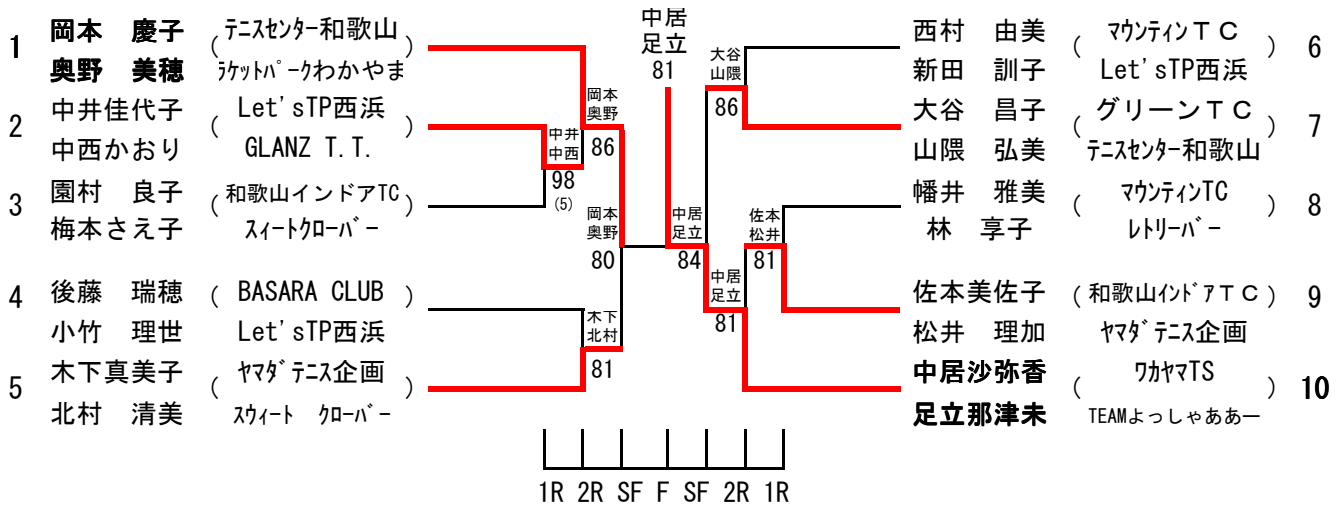

第29回和歌山市選抜室内テニス選手権

女子ダブルス

14:00 集合

中井佳代子	(グリーンTC)
中西かおり	(スイートクローバー)
佐本美佐子	(和歌山インドアTC)
松井 理加	(ヤマダテニス企画)
西村 由美	(マウンティンTC)
新田 訓子	(Let'sTP西浜)
園村 良子	(和歌山インドアTC)
梅本さえ子	(スイートクローバー)
大谷 昌子	(グリーンTC)
山隈 弘美	(テニスセンター和歌山)
木下真美子	(ヤマダテニス企画)
北村 清美	(スイートクローバー)
幡井 雅美	(マウンティンTC)
林 享子	(レトリバー)
後藤 瑞穂	(BASARA CLUB)
小竹 理世	(Let'sTP西浜)