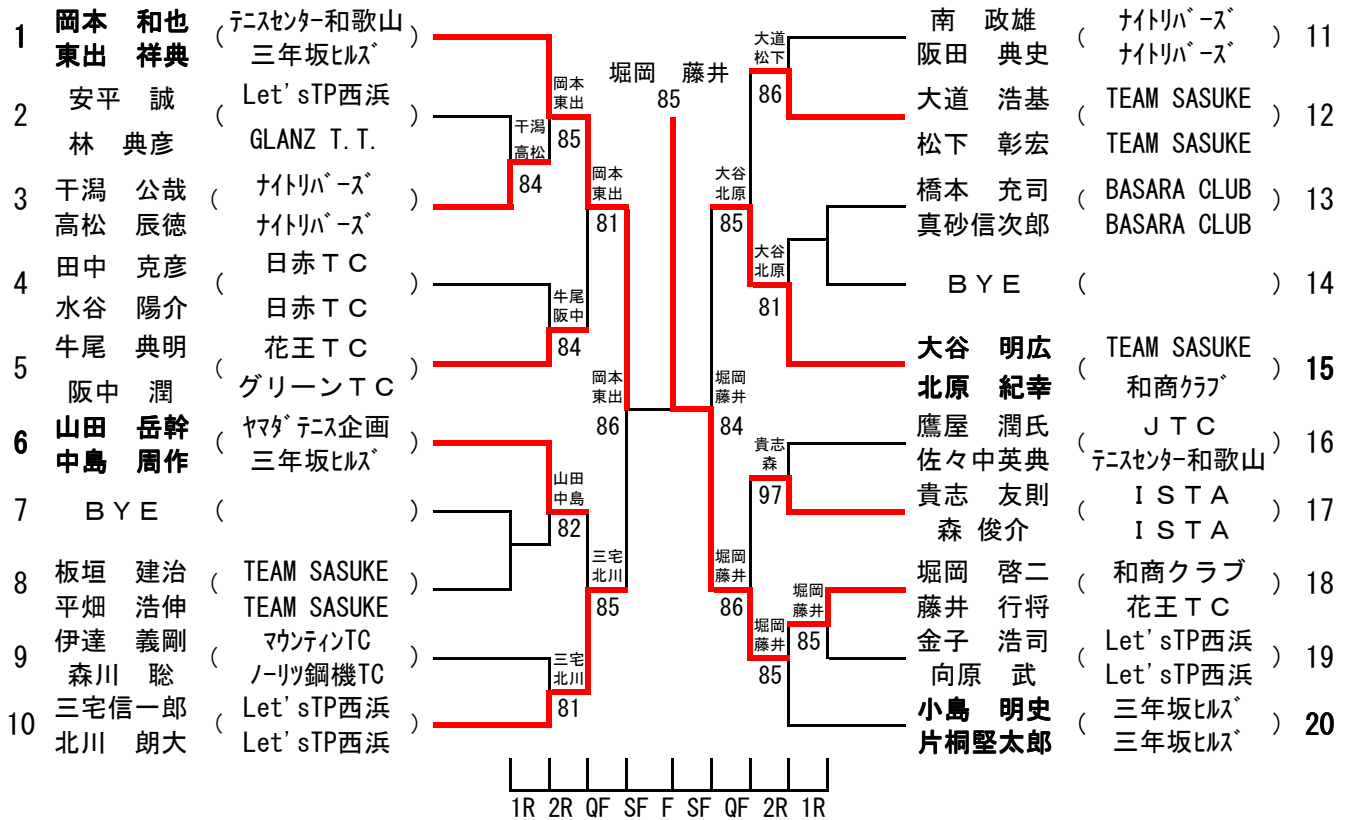

第29回和歌山市選抜室内テニス選手権

男子ダブルス

左ゾーン 8 : 45 集合

三宅信一郎 (Let'sTP西浜)	北川 朗大 (Let'sTP西浜)
牛尾 典明 (花王TC)	阪中 潤 (グリーンTC)
板垣 建治 (TEAM SASUKE)	平畑 浩伸 (TEAM SASUKE)
干潟 公哉 (ナイトリバーズ)	高松 辰徳 (ナイトリバーズ)
伊達 義剛 (マウンティンTC)	森川 聡 (ノリツ鋼機TC)
安平 誠 (Let'sTP西浜)	林 典彦 (GLANZ T.T.)
田中 克彦 (日赤TC)	水谷 陽介 (日赤TC)

右ゾーン 10 : 00 集合

堀岡 啓二 (和商クラブ)	藤井 行将 (花王TC)
貴志 友則 (I S T A)	森 俊介 (I S T A)
鷹屋 潤氏 (JTC)	佐々中英典 (テニスセンター和歌山)
南 政雄 (ナイトリバーズ)	阪田 典史 (ナイトリバーズ)
橋本 充司 (BASARA CLUB)	真砂信次郎 (BASARA CLUB)
金子 浩司 (Let'sTP西浜)	向原 武 (Let'sTP西浜)
大道 浩基 (TEAM SASUKE)	松下 彰宏 (TEAM SASUKE)

第29回和歌山市選抜室内テニス選手権

女子ダブルス

14:00 集合

中井佳代子	(グリーンTC)
中西かおり	(スイートクローバー)
佐本美佐子	(和歌山インドアTC)
松井 理加	(ヤマダテニス企画)
西村 由美	(マウンティンTC)
新田 訓子	(Let'sTP西浜)
園村 良子	(和歌山インドアTC)
梅本さえ子	(スイートクローバー)
大谷 昌子	(グリーンTC)
山隈 弘美	(テニスセンター和歌山)
木下真美子	(ヤマダテニス企画)
北村 清美	(スイートクローバー)
幡井 雅美	(マウンティンTC)
林 享子	(レトリバー)
後藤 瑞穂	(BASARA CLUB)
小竹 理世	(Let'sTP西浜)