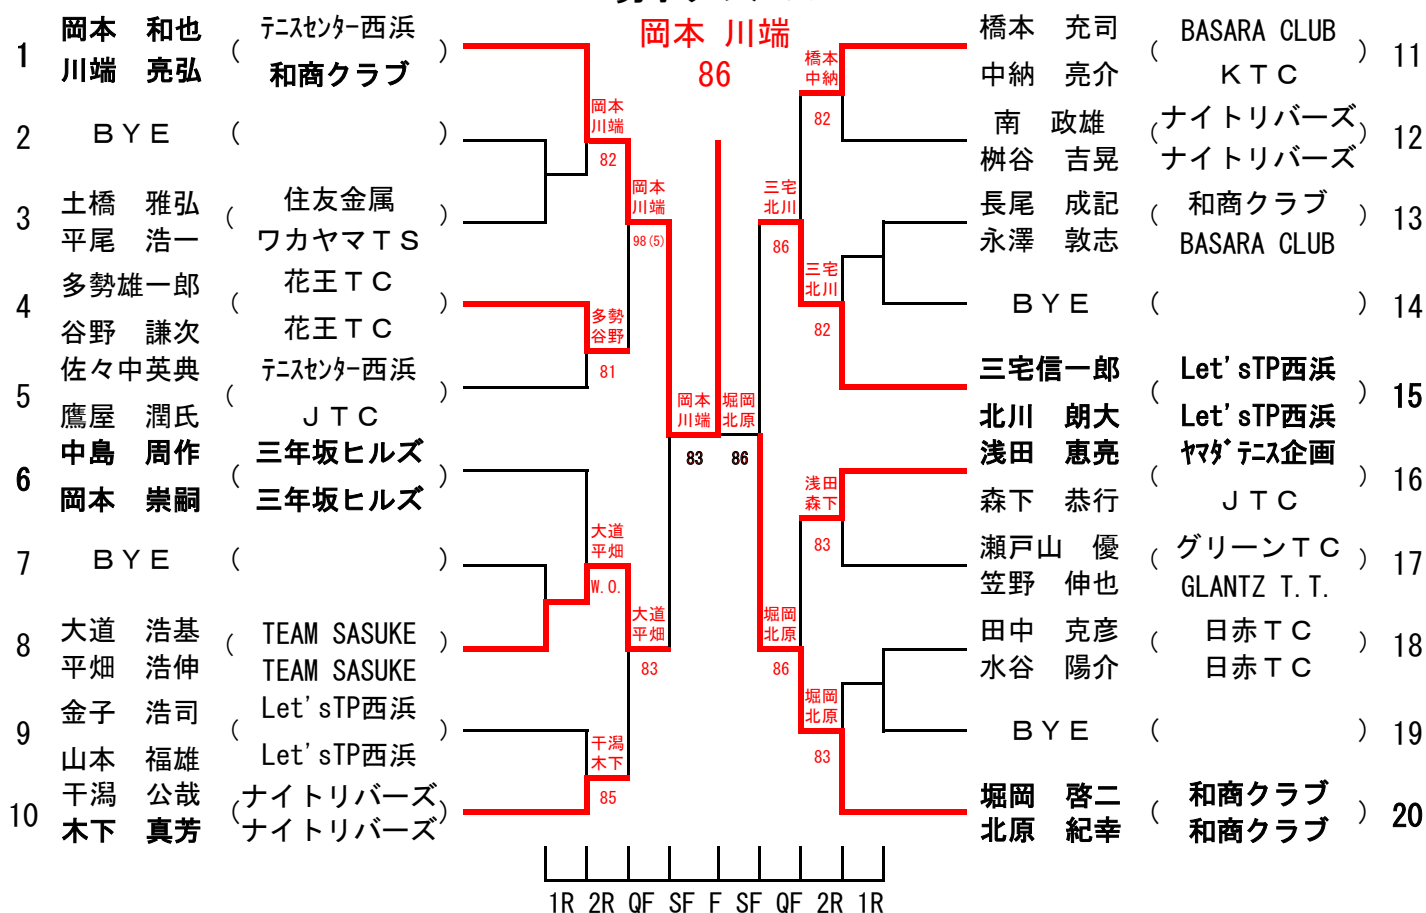

# 第30回和歌山市選抜室内テニス選手権

## 男子ダブルス

左ゾーン 8 : 4 5 集合

多勢雄一郎	(花王T C)
谷野 謙次	(花王T C)
金子 浩司	(Let'sTP西浜)
山本 福雄	(Let'sTP西浜)
大道 浩基	(TEAM SASUKE)
平畑 浩伸	(TEAM SASUKE)
土橋 雅弘	(住友金属)
平尾 浩一	(ワカヤマT S)
佐々中英典	(テニスセンター西浜)
鷹屋 潤氏	(JTC)
干潟 公哉	(ナイトリバーズ)
木下 真芳	(ナイトリバーズ)
( )	( )