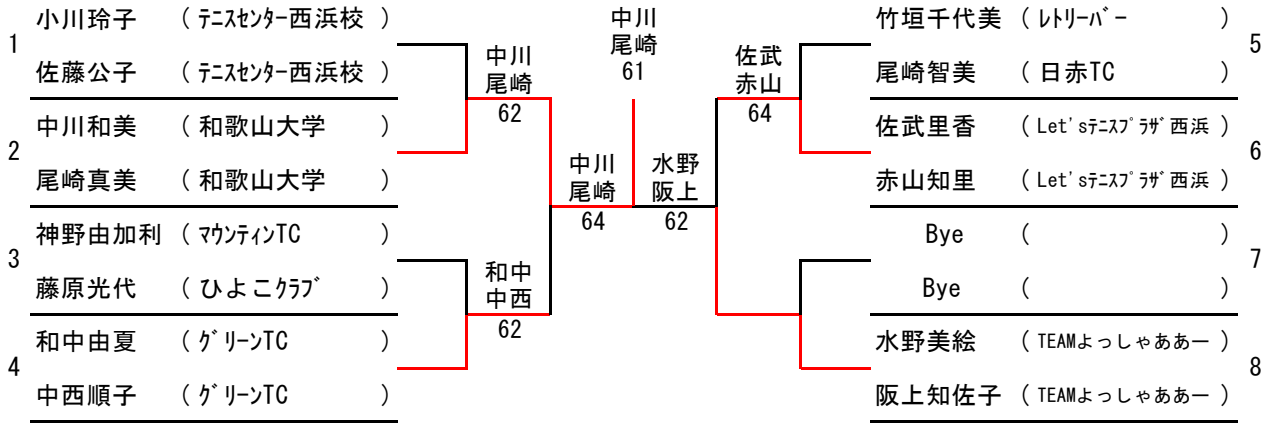

女子ダブルス予選リーグ

		クラブ名	選手名1	選手名2	選手名3	勝敗	取得ゲーム率	順位
	(1)	9:00	水野美絵 阪上知佐子	岩橋千秋 山下裕子	福岡伸子 福島恵美子			
1		TEAMよっしやあー TEAMよっしやあー		60	61	2-0		1
2		テニスセンター西浜校 ひよこクラブ	06		63	1-1		2
3		和歌山インドアTC テニスセンター岩出校	16	36		0-2		3
	(2)	9:00	佐武里香 赤山知里	土井和枝 新家安輝子	明楽和子 西畑佐知子			
1		Let'sテニスプラザ西浜 Let'sテニスプラザ西浜		61	75	2-0		1
2		マウンティンTC 和歌山インドアTC	16		76(2)	1-1		2
3		マウンティンTC マウンティンTC	57	67(2)		0-2		3
	(3)	9:00	神野由加利 藤原光代	西門直美 湯川知子	魚井美紀 羽柴安貴			
1		マウンティンTC ひよこクラブ		64	60	2-0		1
2		テニスセンター西浜校 TC四季	46		62	1-1		2
3		スポーツクラブ スポーツクラブ	06	26		0-2		3
	(4)	9:00	小川玲子 佐藤公子	森園としみ 木下 和	前田由起 辻本麻由子			
1		テニスセンター西浜校 テニスセンター西浜校		63	76(3)	2-0		1
2		ウエンディ 青葉テニスクラブ	36		63	1-1		2
3		和歌山大学 和歌山大学	67(3)	36		0-2		3
	(5)	9:00	竹垣千代美 尾崎智美	萩山祐里奈 島名咲良	岩崎麻子 浜野正子			
1		レトリバー 日赤TC		75	60	2-0		1
2		和歌山大学 和歌山大学	57		63	1-1		2
3		ミクススポーツ ミクススポーツ	06	36		0-2		3
	(6)	9:00	樋上やよい 田村織江	和中由夏 中西順子	嘉津いおり 津田 幸			
1		和歌山インドアTC ENO		36	61	1-1		2
2		グリーンTC グリーンTC	63		60	2-0		1
3		和歌山大学 和歌山大学	16	06		0-2		3
	(7)	9:00	中川和美 尾崎真美	上山二美 山中慶子	西本恵巳 里見いさ子			
1		和歌山大学 和歌山大学		61	61	2-0		1
2		T.G.I.F ワカヤマTS	16		60	1-1		2
3		マウンティンTC マウンティンTC	16	06		0-2		3

女子ダブルス本戦トーナメント

3位決定戦