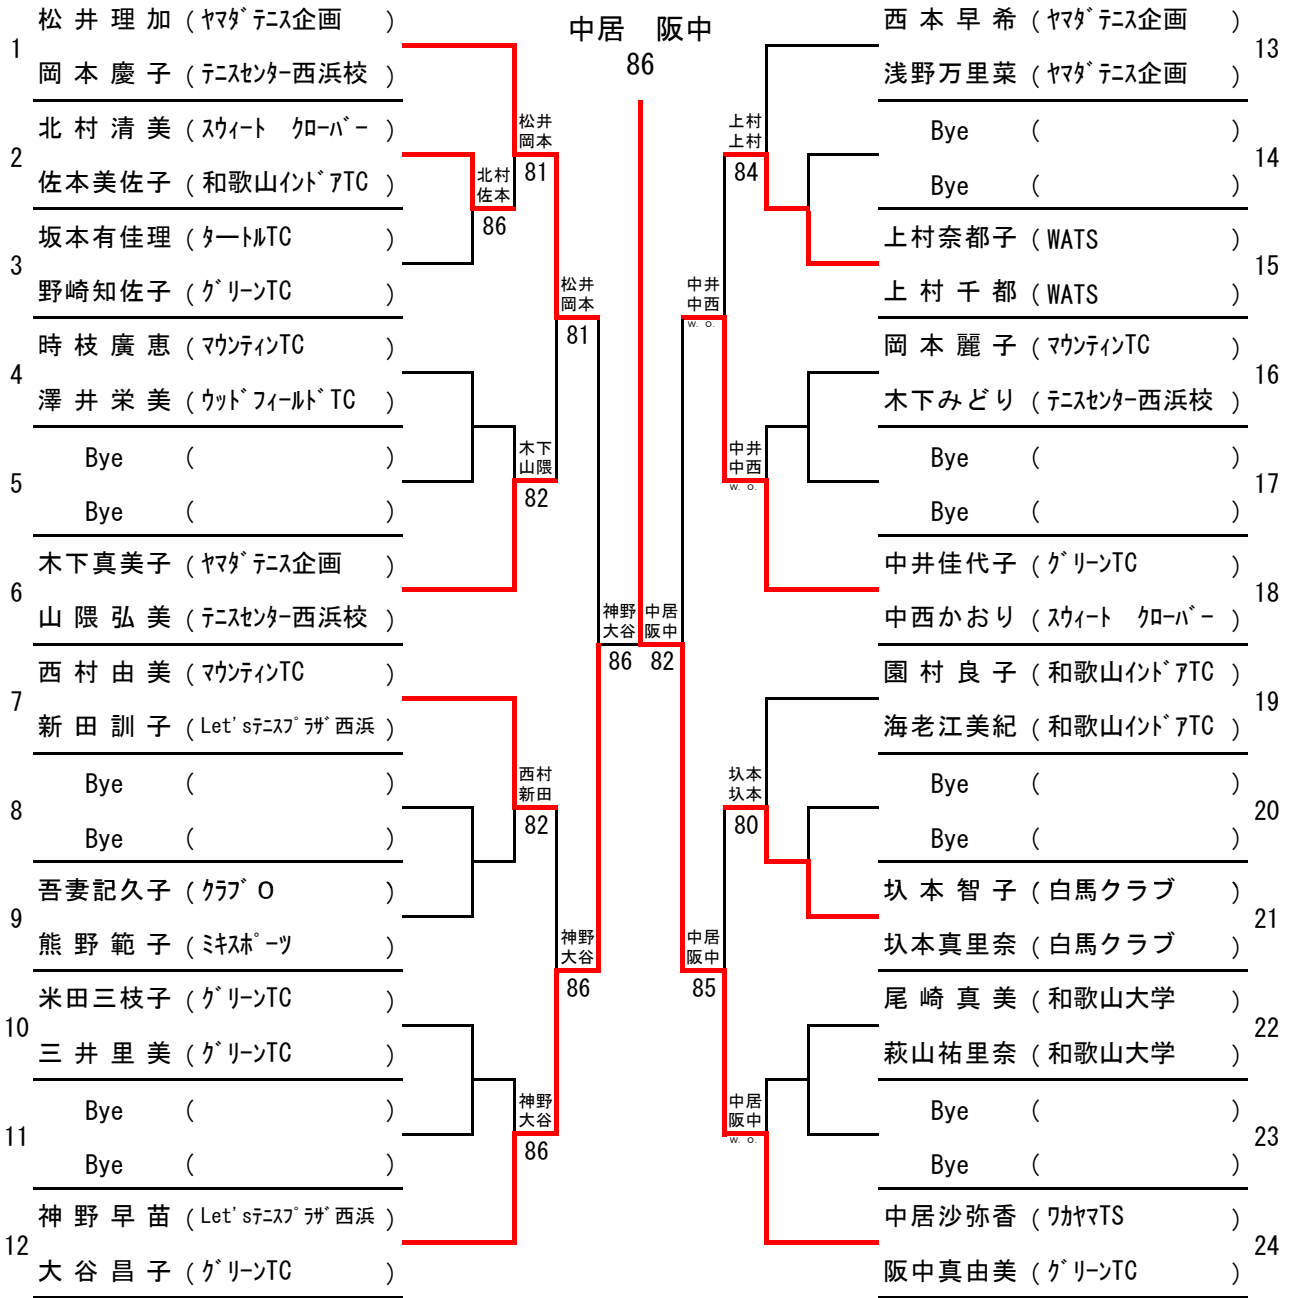

女子ダブルス本戦

1R 2F QF SF F SF QF 2R 1R