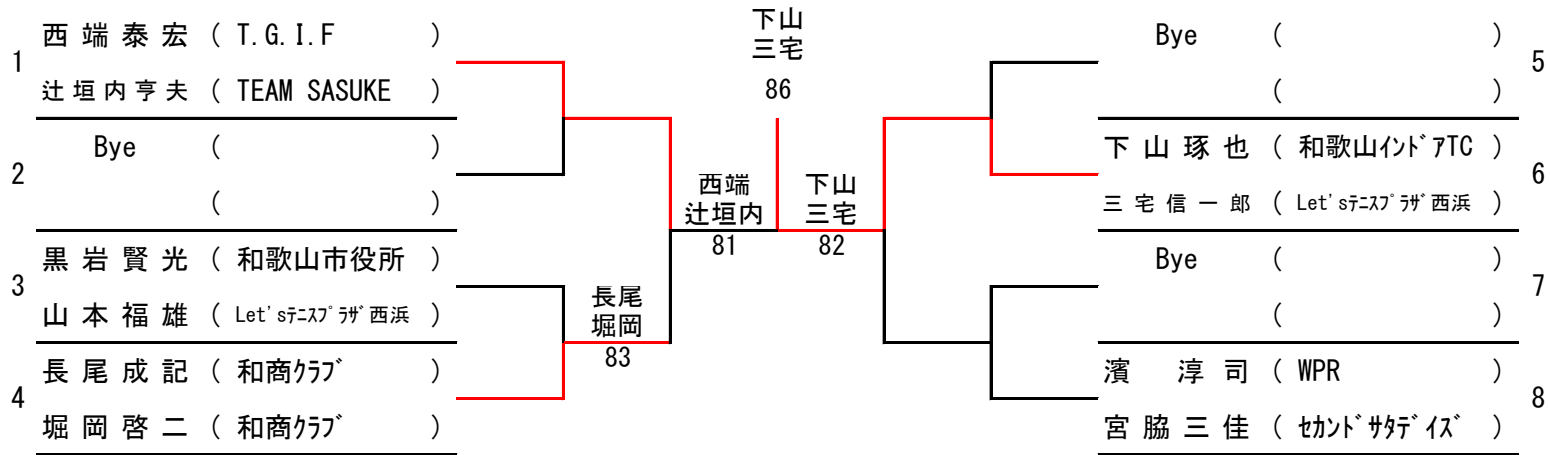

45歳以上男子ダブルス本戦トーナメント

1R SF F SF 1R