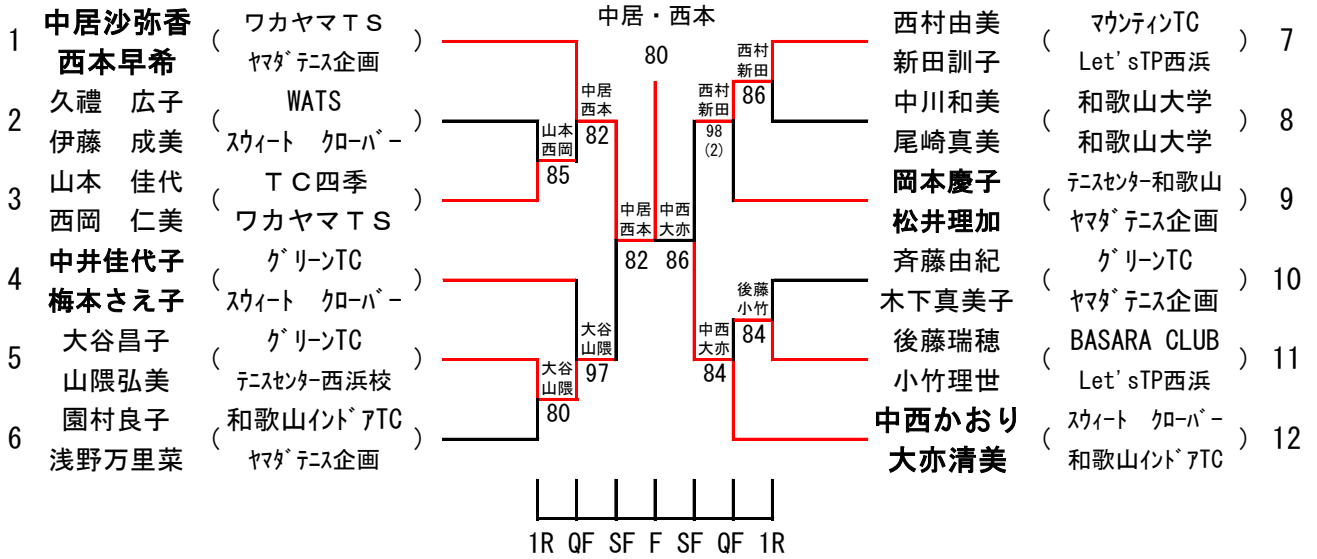

第31回和歌山市選抜室内テニス選手権

男子ダブルス

- 1 山田 岳幹 (ヤマダ テニス企画) ※第3, または第4シードに入ります
浅田 恵亮 (テニスセンター西浜校)
- 2 森川 雄大 (三菱電機) ※第3, または第4シードに入ります
片岡 靖之 (三菱電機)
- 3 堀岡 啓二 (和商クラブ)
川端 亮弘 (和商クラブ)
- 4 中尾 晴信 (T C 四季)
後藤 崇寿 (BASARA CLUB)
- 5 長尾 成記 (和商クラブ)
北原 紀幸 (和商クラブ)
- 6 橋本 充司 (BASARA CLUB)
中納 亮介 (K T C)
- 7 大道 浩基 (TEAM SASUKE)
平畑 浩伸 (TEAM SASUKE)
- 8 岡部 一輝 (テニスセンター西浜校)
村田 海人 (テニスセンター西浜校)
- 9 吉村 直浩 (T C 四季)
森下 恭行 (J T C)
- # 吉松 敬亨 (ワカヤマ T S)
榎谷 吉晃 (ナイトリバーズ)
- 11 山田 耕司 (TEAM SASUKE)
井賀 秀樹 (GLANZ T. T.)
- 12 内山 陽介 (ライムライト)
松村 翔太 (ライムライト)

第31回和歌山市選抜室内テニス選手権

女子ダブルス

- | | | |
|----|-----------------------|--------------------|
| 1 | 岡本 慶子 (テニスセンター和歌山) | ※第3, または第4シードに入ります |
| | 松井 理加 (ヤマダ テニス企画) | |
| 2 | 中井佳代子 (グリーンTC) | ※第3, または第4シードに入ります |
| | 梅本さえ子 (スウィート クローバー) | |
| 3 | 大谷 昌子 (グリーンTC) | |
| | 山隈 弘美 (テニスセンター西浜校) | |
| 4 | 西村 由美 (マウンテンTC) | |
| | 新田 訓子 (Let'sTP西浜) | |
| 5 | 久禮 広子 (WATS) | |
| | 伊藤 成美 (スウィート クローバー) | |
| 6 | 齊藤 由紀 (グリーンTC) | |
| | 木下真美子 (ヤマダ テニス企画) | |
| 7 | 山本 佳代 (TC四季) | |
| | 西岡 仁美 (ワカヤマTS) | |
| 8 | 園村 良子 (和歌山インドアTC) | |
| | 浅野万里菜 (ヤマダ テニス企画) | |
| 9 | 後藤 瑞穂 (BASARA CLUB) | |
| | 小竹 理世 (Let'sTP西浜) | |
| 10 | 中川 和美 (和歌山大学) | |
| | 尾崎 真美 (和歌山大学) | |