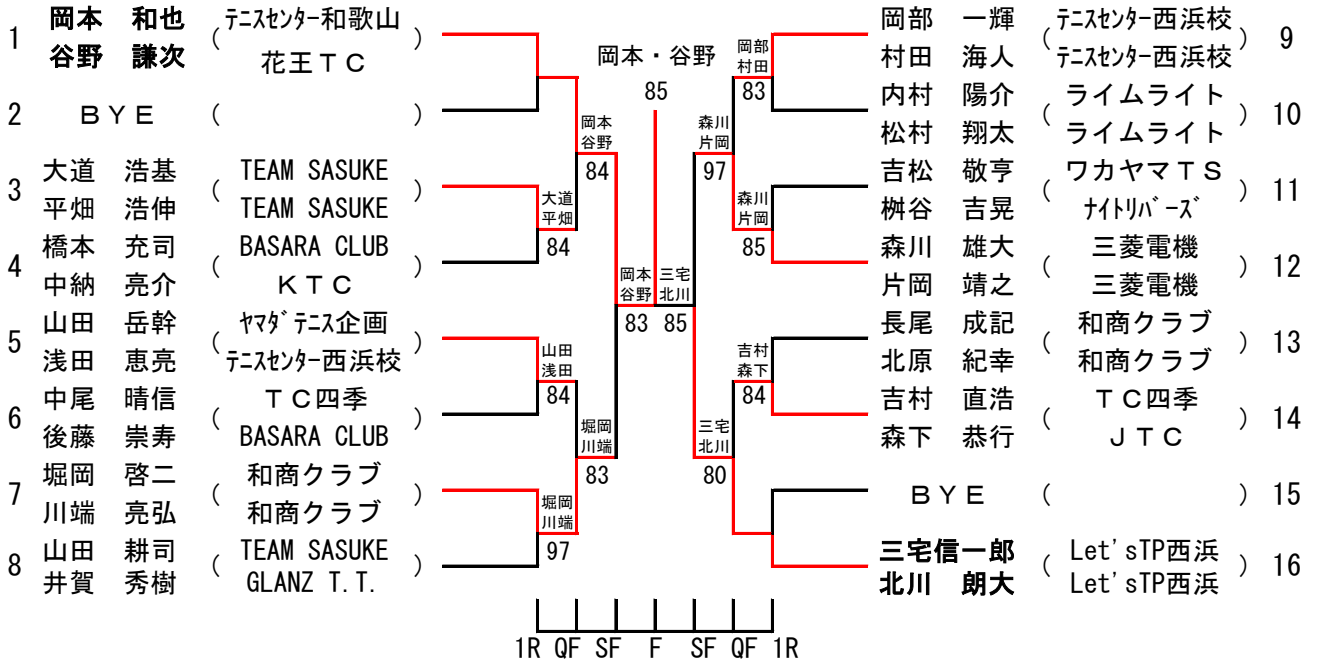

第31回和歌山市選抜室内テニス選手権

男子ダブルス

- 1 山田 岳幹 (ヤマダ テニス企画) ※第3, または第4シードに入ります
浅田 恵亮 (テニスセンター西浜校)
- 2 森川 雄大 (三菱電機) ※第3, または第4シードに入ります
片岡 靖之 (三菱電機)
- 3 堀岡 啓二 (和商クラブ)
川端 亮弘 (和商クラブ)
- 4 中尾 晴信 (T C 四季)
後藤 崇寿 (BASARA CLUB)
- 5 長尾 成記 (和商クラブ)
北原 紀幸 (和商クラブ)
- 6 橋本 充司 (BASARA CLUB)
中納 亮介 (K T C)
- 7 大道 浩基 (TEAM SASUKE)
平畑 浩伸 (TEAM SASUKE)
- 8 岡部 一輝 (テニスセンター西浜校)
村田 海人 (テニスセンター西浜校)
- 9 吉村 直浩 (T C 四季)
森下 恭行 (J T C)
- # 吉松 敬亨 (ワカヤマ T S)
榎谷 吉晃 (ナイトリバーズ)
- 11 山田 耕司 (TEAM SASUKE)
井賀 秀樹 (GLANZ T. T.)
- 12 内山 陽介 (ライムライト)
松村 翔太 (ライムライト)

第31回和歌山市選抜室内テニス選手権

女子ダブルス

- | | | |
|----|-----------------------|--------------------|
| 1 | 岡本 慶子 (テニスセンター和歌山) | ※第3, または第4シードに入ります |
| | 松井 理加 (ヤマダ テニス企画) | |
| 2 | 中井佳代子 (グリーンTC) | ※第3, または第4シードに入ります |
| | 梅本さえ子 (スウィート クローバー) | |
| 3 | 大谷 昌子 (グリーンTC) | |
| | 山隈 弘美 (テニスセンター西浜校) | |
| 4 | 西村 由美 (マウンテンTC) | |
| | 新田 訓子 (Let'sTP西浜) | |
| 5 | 久禮 広子 (WATS) | |
| | 伊藤 成美 (スウィート クローバー) | |
| 6 | 齊藤 由紀 (グリーンTC) | |
| | 木下真美子 (ヤマダ テニス企画) | |
| 7 | 山本 佳代 (TC四季) | |
| | 西岡 仁美 (ワカヤマTS) | |
| 8 | 園村 良子 (和歌山インドアTC) | |
| | 浅野万里菜 (ヤマダ テニス企画) | |
| 9 | 後藤 瑞穂 (BASARA CLUB) | |
| | 小竹 理世 (Let'sTP西浜) | |
| 10 | 中川 和美 (和歌山大学) | |
| | 尾崎 真美 (和歌山大学) | |