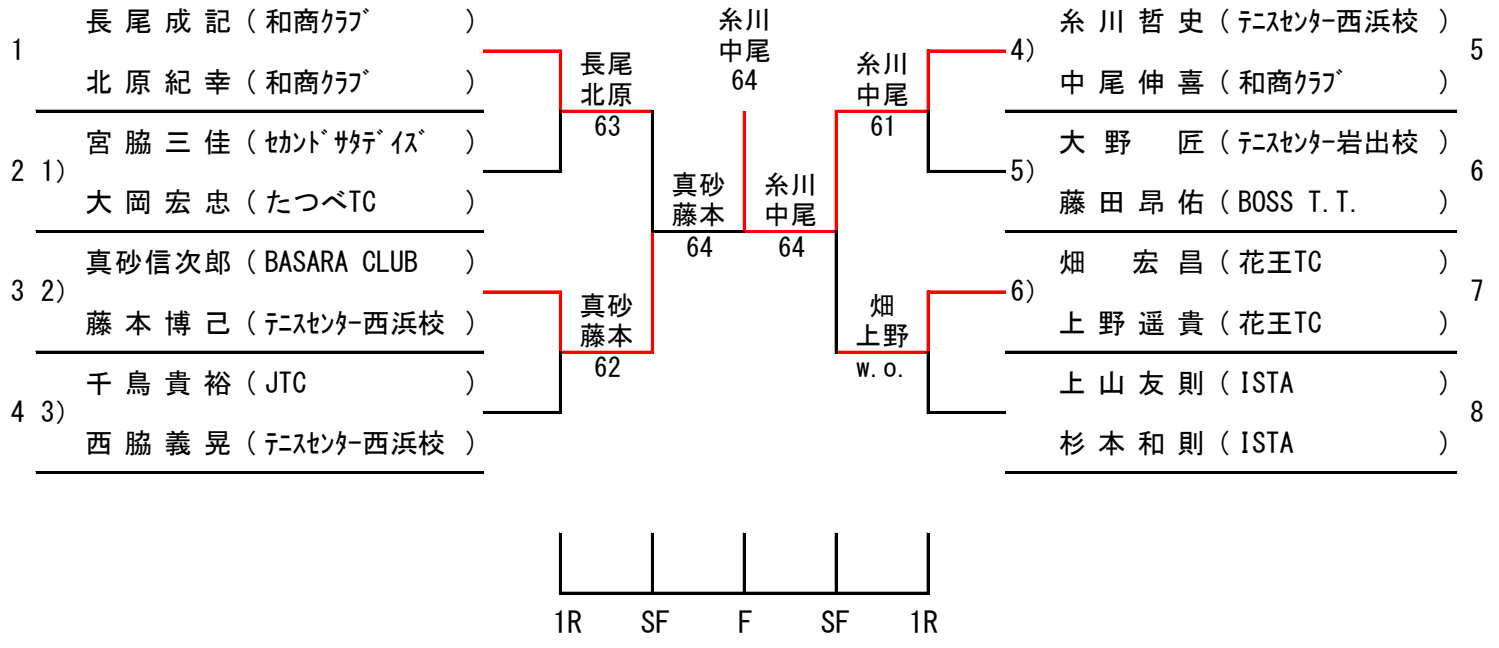

中級男子ダブルス予選

	選手名1	クラブ名1	選手名2	選手名3	選手名4	勝敗	取得ゲーム率	順位
	(1)	9:00	真砂信次郎 藤本博己	片山卓純 塩崎増仁	黒岩賢光 林 宗弘			
1	真砂信次郎 藤本博己	BASARA CLUB テニスセンター西浜校		62	60	2-0		1
2	片山卓純 塩崎増仁	ワヤマTS ワヤマTS	26		62	1-1		2
3	黒岩賢光 林 宗弘	和歌山市役所 和歌山市役所	06	26		0-2		3
	(2)	9:00	糸川哲史 中尾伸喜	植木達也 寺下 淳	藤田誠一 矢野雅章			
1	糸川哲史 中尾伸喜	テニスセンター西浜校 和商クラブ		76(4)	62	2-0		1
2	植木達也 寺下 淳	花王TC テニスセンター岩出校	67(4)		36	0-2		3
3	藤田誠一 矢野雅章	ワヤマTS ワヤマTS	26	63		1-1		2
	(3)	9:00	宮脇三佳 大岡宏忠	米澤明彦 堤 弘記	垣内誠司 石橋 賢			
1	宮脇三佳 大岡宏忠	セカンドサタデイス たつべTC		64	63	2-0		1
2	米澤明彦 堤 弘記	ミクススポーツ ENO	46		26	0-2		3
3	垣内誠司 石橋 賢	テニスセンター西浜校 Let'sテニスプラザ西浜	36	62		1-1		2
	(4)	9:00	小林佑介 小林寿洋	杉山良平 池田 翼	千鳥貴裕 西脇義晃			
1	小林佑介 小林寿洋	和商クラブ 和商クラブ		64	36	1-1		2
2	杉山良平 池田 翼	テニスセンター岩出校 テニスセンター岩出校	46		26	0-2		3
3	千鳥貴裕 西脇義晃	JTC テニスセンター西浜校	63	62		2-0		1
	(5)	9:00	西村健之 山田雄治	中本好信 辻中祐樹	畑 宏昌 上野遥貴			
1	西村健之 山田雄治	WAKABA WAKABA		63	57	1-1		2
2	中本好信 辻中祐樹	ISTA ISTA	36		36	0-2		3
3	畑 宏昌 上野遥貴	花王TC 花王TC	75	63		2-0		1
	(6)	9:00	大野 匠 藤田昂佑	土屋雅一 松原宗敏	川瀬大護 呑海邦明			
1	大野 匠 藤田昂佑	テニスセンター岩出校 BOSS T.T.		64	61	2-0		1
2	土屋雅一 松原宗敏	きのくに信金 ISTA	46		61	1-1		2
3	川瀬大護 呑海邦明	ワヤマTS ワヤマTS	16	16		0-2		3

中級男子ダブルス本戦

3位決定戦