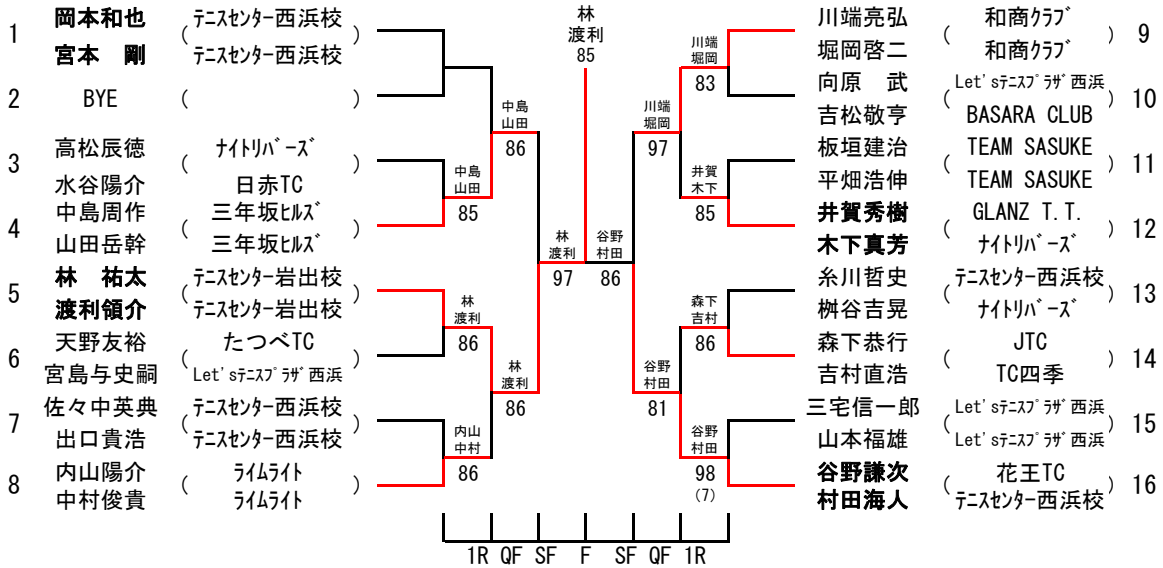

第32回和歌山市選抜室内テニス選手権

男子ダブルス

- | | | |
|----|---|--------------------|
| 1 | 林 祐太 (テニスセンター岩出校)
渡利 領介 (テニスセンター岩出校) | ※第3, または第4シードに入ります |
| 2 | 井賀 秀樹 (GLANZ T. T.)
木下 真芳 (ナイトリバーズ) | ※第3, または第4シードに入ります |
| 3 | 三宅 信一郎 (Let'sテニス'ラザ'西浜)
山本 福雄 (Let'sテニス'ラザ'西浜) | |
| 4 | 佐々中英典 (テニスセンター西浜校)
出口 貴浩 (テニスセンター西浜校) | |
| 5 | 川端 亮弘 (和商クラブ)
堀岡 啓二 (和商クラブ) | |
| 6 | 中島 周作 (三年坂ヒルズ)
山田 岳幹 (三年坂ヒルズ) | |
| 7 | 板垣 建治 (TEAM SASUKE)
平畑 浩伸 (TEAM SASUKE) | |
| 8 | 内山 陽介 (ライムライト)
中村 俊貴 (ライムライト) | |
| 9 | 糸川 哲史 (テニスセンター西浜校)
榎谷 吉晃 (ナイトリバーズ) | |
| # | 森下 恭行 (JTC)
吉村 直浩 (TC四季) | |
| 11 | 向原 武 (Let'sテニス'ラザ'西浜)
吉松 敬亨 (BASARA CLUB) | |
| 12 | 高松 辰徳 (ナイトリバーズ)
水谷 陽介 (日赤TC) | |
| 13 | 天野 友裕 (たつべTC)
宮島 与史嗣 (Let'sテニス'ラザ'西浜) | |

第32回和歌山市選抜室内テニス選手権

女子ダブルス

1	大谷昌子 (グリーンTC)	山隈弘美 (テニセンター西浜校)
2	大亦清美 (和歌山インドアTC)	中西かおり (スイート クローバー)
3	梅本さえ子 (スイート クローバー)	中井佳代子 (グリーンTC)
4	西村由美 (テニセンター西浜校)	新田訓子 (Let'sテニスラザ'西浜)
5	後藤瑞穂 (BASARA CLUB)	園村良子 (和歌山インドアTC)
6	糸川佳代 (TC四季)	中川和美 (TC四季)
7	澤井栄美 (ウッドフィールドTC)	時枝廣恵 (マウンティンTC)
8	岡本麗子 (テニセンター西浜校)	木下みどり (テニセンター西浜校)
9	坂本有佳理 (テニセンター西浜校)	左向八重美 (テニセンター西浜校)