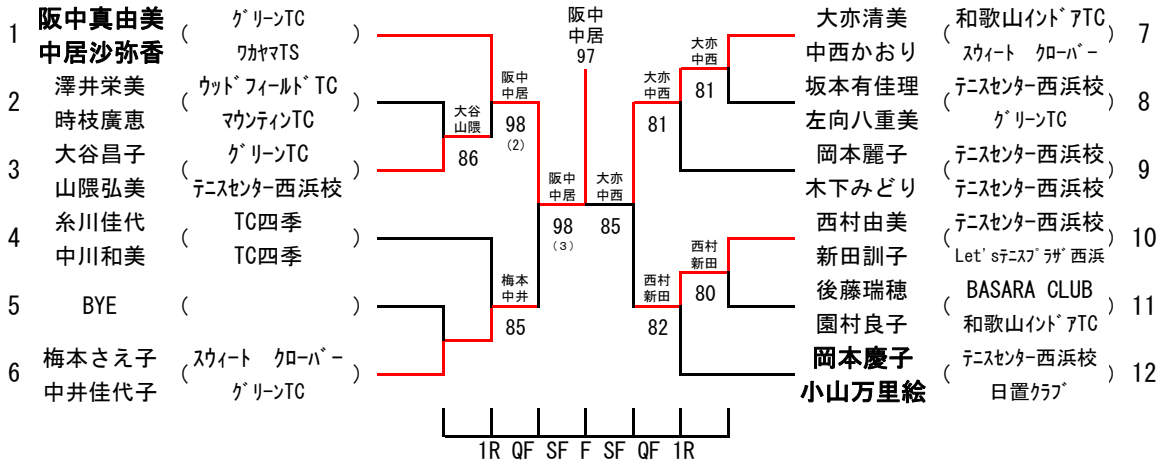

第32回和歌山市選抜室内テニス選手権

男子ダブルス

- | | | |
|----|---|--------------------|
| 1 | 林 祐太 (テニスセンター岩出校)
渡利 領介 (テニスセンター岩出校) | ※第3, または第4シードに入ります |
| 2 | 井賀 秀樹 (GLANZ T. T.)
木下 真芳 (ナイトリバーズ) | ※第3, または第4シードに入ります |
| 3 | 三宅 信一郎 (Let'sテニス'ラザ'西浜)
山本 福雄 (Let'sテニス'ラザ'西浜) | |
| 4 | 佐々中英典 (テニスセンター西浜校)
出口 貴浩 (テニスセンター西浜校) | |
| 5 | 川端 亮弘 (和商クラブ)
堀岡 啓二 (和商クラブ) | |
| 6 | 中島 周作 (三年坂ヒルズ)
山田 岳幹 (三年坂ヒルズ) | |
| 7 | 板垣 建治 (TEAM SASUKE)
平畑 浩伸 (TEAM SASUKE) | |
| 8 | 内山 陽介 (ライムライト)
中村 俊貴 (ライムライト) | |
| 9 | 糸川 哲史 (テニスセンター西浜校)
榎谷 吉晃 (ナイトリバーズ) | |
| # | 森下 恭行 (JTC)
吉村 直浩 (TC四季) | |
| 11 | 向原 武 (Let'sテニス'ラザ'西浜)
吉松 敬亨 (BASARA CLUB) | |
| 12 | 高松 辰徳 (ナイトリバーズ)
水谷 陽介 (日赤TC) | |
| 13 | 天野 友裕 (たつべTC)
宮島 与史嗣 (Let'sテニス'ラザ'西浜) | |

第32回和歌山市選抜室内テニス選手権

女子ダブルス

1	大谷昌子 (グリーンTC)	山隈弘美 (テニセンター西浜校)
2	大亦清美 (和歌山インドアTC)	中西かおり (スイート クローバー)
3	梅本さえ子 (スイート クローバー)	中井佳代子 (グリーンTC)
4	西村由美 (テニセンター西浜校)	新田訓子 (Let'sテニスラザ'西浜)
5	後藤瑞穂 (BASARA CLUB)	園村良子 (和歌山インドアTC)
6	糸川佳代 (TC四季)	中川和美 (TC四季)
7	澤井栄美 (ウッドフィールドTC)	時枝廣恵 (マウンティンTC)
8	岡本麗子 (テニセンター西浜校)	木下みどり (テニセンター西浜校)
9	坂本有佳理 (テニセンター西浜校)	左向八重美 (テニセンター西浜校)