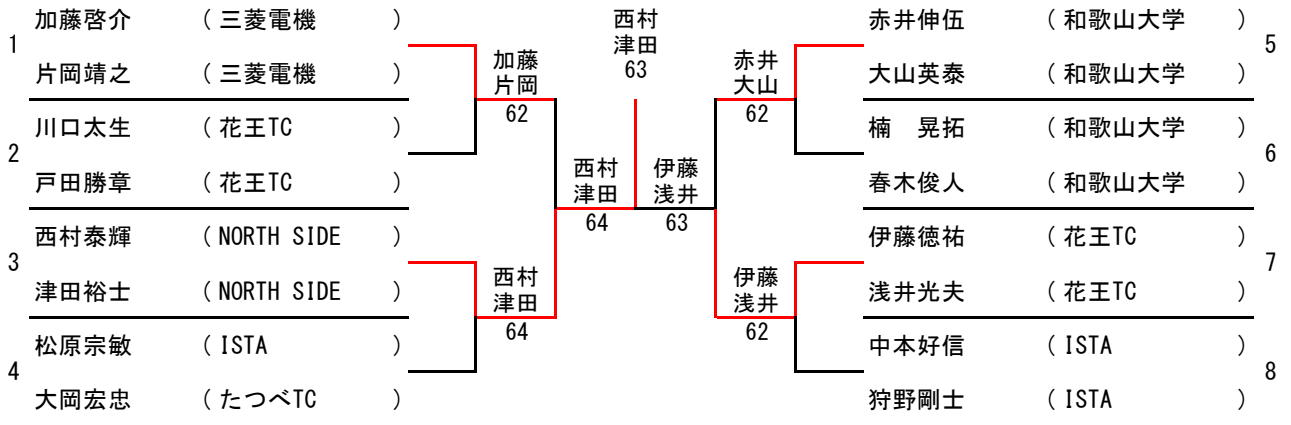

中級男子ダブルス予選

	選手名	クラブ名	選手名	選手名	選手名	勝敗	取得ゲーム率	順位
	(1)	9:00	松原宗敏 大岡宏忠	黒岩賢光 林 宗弘	奥田一之 山田雅昭			
1	松原宗敏 大岡宏忠	ISTA たつべTC		63	75	2-0		
2	黒岩賢光 林 宗弘	和歌山市役所 和歌山市役所	36		46	0-2		
3	奥田一之 山田雅昭	たつべTC たつべTC	64	57		1-1		
	(2)	9:00	加藤啓介 片岡靖之	中西恭平 別院雅之	矢野義登 西浦雅美			
1	加藤啓介 片岡靖之	三菱電機 三菱電機		62	61	2-0		1
2	中西恭平 別院雅之	和歌山市役所 和歌山市役所	26		06	0-2		3
3	矢野義登 西浦雅美	住友金属 ミススポーツ	16	60		1-1		2
	(3)	9:00	松本義史 東山勝彦	田伏正典 荒井宏信	中本好信 狩野剛士			
1	松本義史 東山勝彦	KTC フレンズ		46	57	0-2		3
2	田伏正典 荒井宏信	GLANZ T.T. WAKABA	64		06	1-1		2
3	中本好信 狩野剛士	ISTA ISTA	75	60		2-0		1
	(4)	9:00	矢野雅章 呑海邦明	八代崇憲 小林茂雄	楠 晃拓 春木俊人			
1	矢野雅章 呑海邦明	ワカヤマTS ミススポーツ		06(w.o.)	06(w.o.)	0-2		3
2	八代崇憲 小林茂雄	三菱電機 三菱電機	60(w.o.)		26	1-1		2
3	楠 晃拓 春木俊人	和歌山大学 和歌山大学	60(w.o.)	62		2-0		1
	(5)	9:00	山田尚杜 尾原 諒	川口太生 戸田勝章	八木亮丞 出水啓斗			
1	山田尚杜 尾原 諒	和歌山イントアTC ISTA		26	36	0-2		3
2	川口太生 戸田勝章	花王TC 花王TC	62		75	2-0		1
3	八木亮丞 出水啓斗	ライスTA ライスTA	63	57		1-1		2
	(6)	9:00	山田楓馬 東京龍希	赤井伸伍 大山英泰	中島彰吾 中出哲弘			
1	山田楓馬 東京龍希	テニスセンター岩出校 テニスセンター岩出校		26	75	1-1		2
2	赤井伸伍 大山英泰	和歌山大学 和歌山大学	62		75	2-0		1
3	中島彰吾 中出哲弘	NORTH SIDE NORTH SIDE	57	57		0-2		3
	(7)	9:00	伊藤徳祐 浅井光夫	上野遥貴 富永尚晃	梅村真哉 加藤大輝			
1	伊藤徳祐 浅井光夫	花王TC 花王TC		60(w.o.)	60(w.o.)	2-0		1
2	上野遥貴 富永尚晃	花王TC ワカヤマTS	06(w.o.)		w.o.			3
3	梅村真哉 加藤大輝	和歌山大学 和歌山大学	06(w.o.)	w.o.				3
	(8)	9:00	三木章弘 藤田寛之	西村泰輝 津田裕士	須賀弘樹 米谷郁彦			
1	三木章弘 藤田寛之	ISTA WAKABA		46	61	1-1		2
2	西村泰輝 津田裕士	NORTH SIDE NORTH SIDE	64		64	2-0		1
3	須賀弘樹 米谷郁彦	和歌山大学 和歌山大学	16	46		0-2		3

中級男子ダブルス本戦トーナメント

三位決定戦