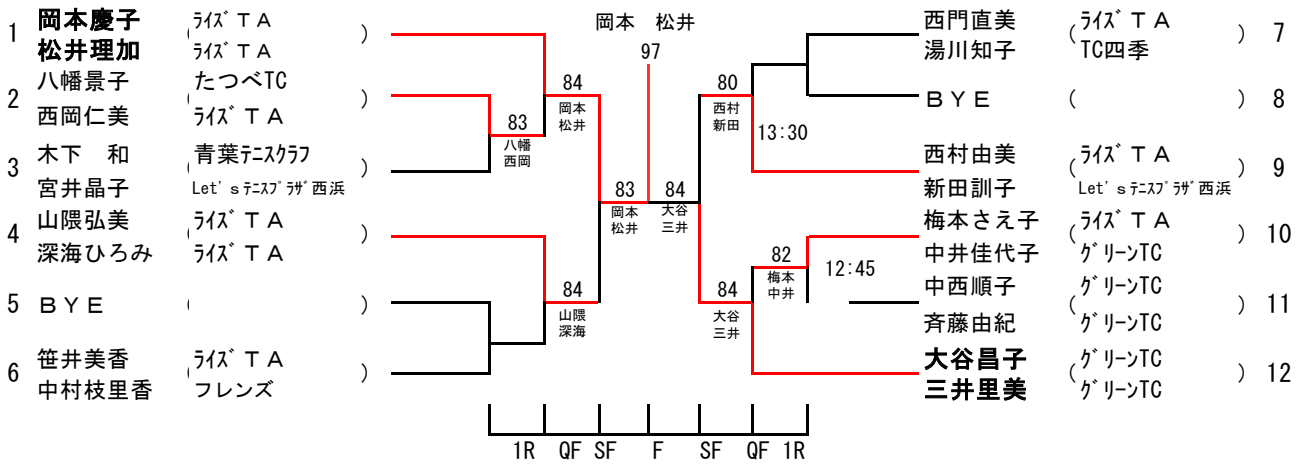

第36回和歌山市選抜室内テニス選手権

男子ダブルス

- 1 () ※第3, または第4シードに入ります
- 2 () ※第3, または第4シードに入ります
- 3 ()
- 4 ()
- 5 ()
- 6 ()
- 7 ()
- 8 ()
- 9 ()
- 10 ()
- 11 ()

第36回和歌山市選抜室内テニス選手権

女子ダブルス

- 1) ※第3, または第4シードに入ります
- 2) ※第3, または第4シードに入ります
- 3)
- 4)
- 5)
- 6)
- 7)
- 8)