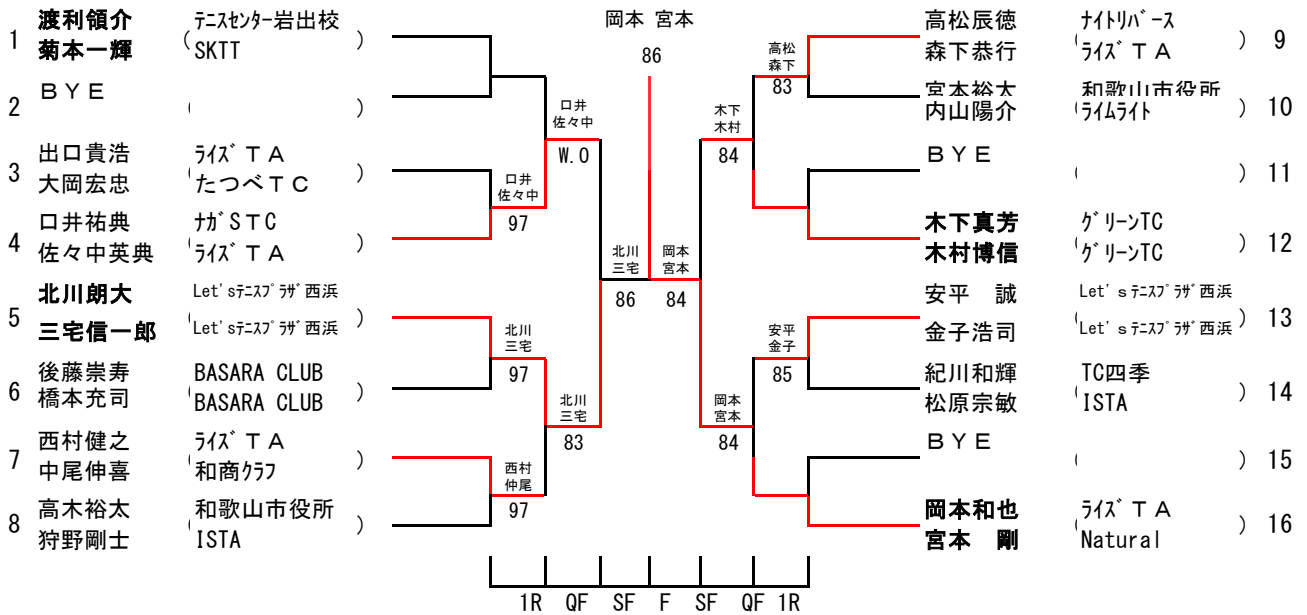

第36回和歌山市選抜室内テニス選手権

男子ダブルス

- 1 () ※第3, または第4シードに入ります
- 2 () ※第3, または第4シードに入ります
- 3 ()
- 4 ()
- 5 ()
- 6 ()
- 7 ()
- 8 ()
- 9 ()
- 10 ()
- 11 ()

第36回和歌山市選抜室内テニス選手権

女子ダブルス

- 1) ※第3, または第4シードに入ります
- 2) ※第3, または第4シードに入ります
- 3)
- 4)
- 5)
- 6)
- 7)
- 8)