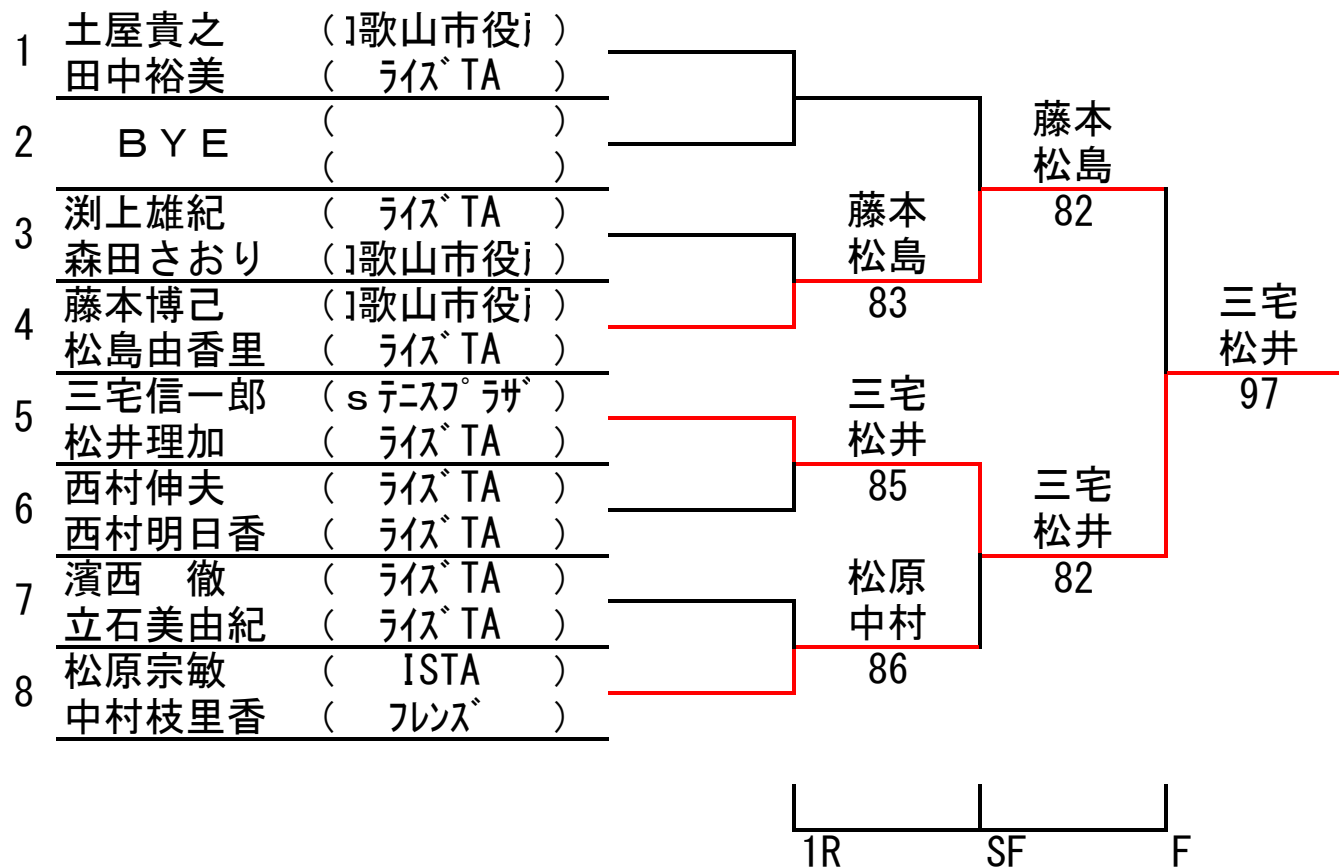

ミックス決勝トーナメント

リーグ(1)の勝者はドロー番号1 リーグ(2)の勝者はドロー番号8へ入ります。

ミックス2位トーナメント

ミックス3位トーナメント