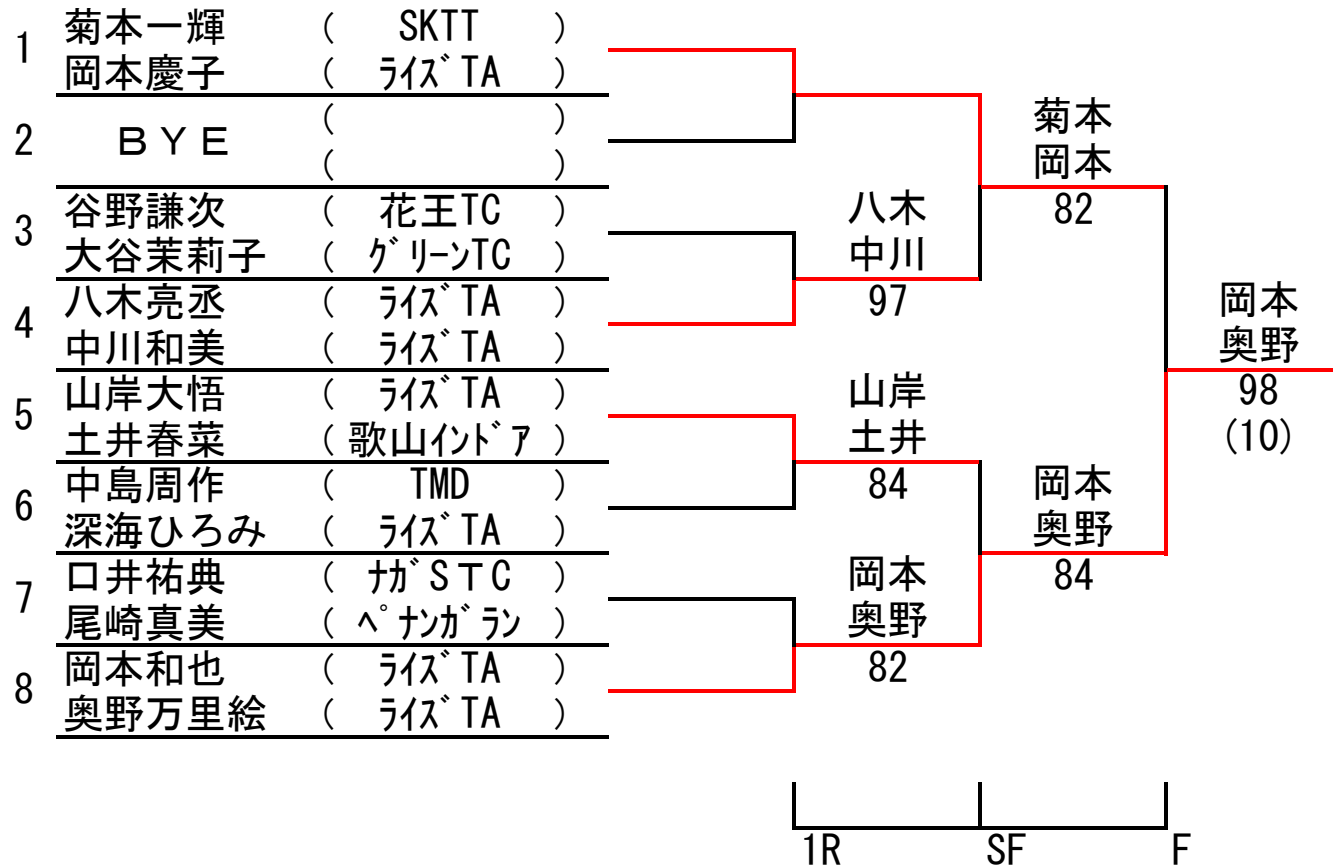

ミックス決勝トーナメント

リーグ(1)の勝者はドロー番号1 リーグ(2)の勝者はドロー番号8へ入ります。

ミックス2位トーナメント

ミックス3位トーナメント