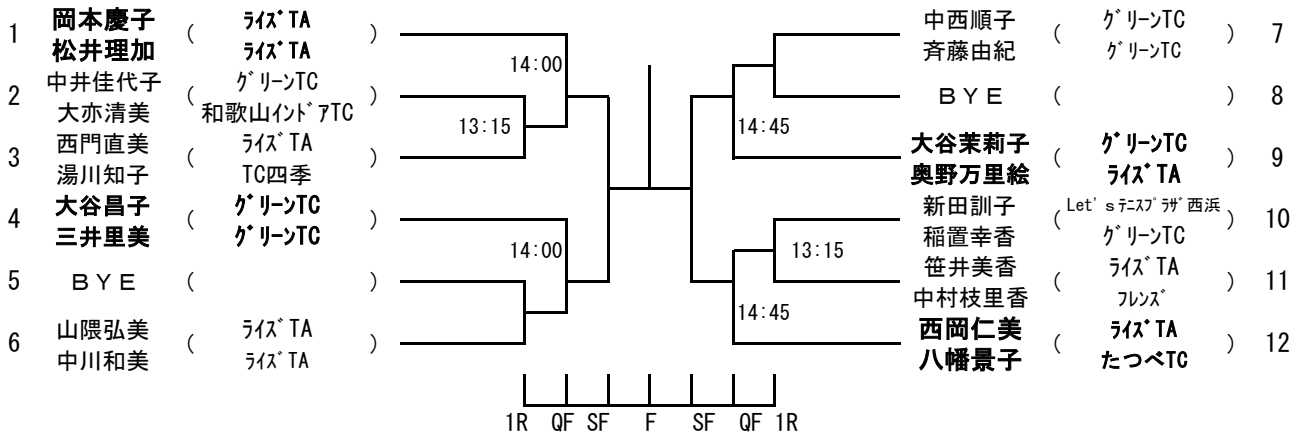

第37回和歌山市選抜室内テニス選手権

男子ダブルス

1	口井祐典 八木亮丞	(カ' STC ライス TA)	※第3, または第4シードに入ります
2	菊本一輝 菊本荘一	(SKTT SKTT)	※第3, または第4シードに入ります
3	橋本充司 後藤崇寿	(BASARA CLUB BASARA CLUB)	
4	北川朗大 金子浩司	(Let's テニス'ラサ' 西浜 Let's テニス'ラサ' 西浜)	
5	三宅信一郎 平畑浩伸	(Let's テニス'ラサ' 西浜 TEAM SASUKE)	
6	淵上雄紀 高木裕太	(ライス TA 和歌山市役所)	
7	佐々中英典 山本駿平	(ライス TA Natural)	
8	木村博信 木下真芳	(グリーンTC グリーンTC)	
9	森下恭行 松原宗敏	(ライス TA ISTA)	
10	山本暁久 西村健之	(ナイトリハース ライス TA)	
11	宮本裕太 永井拓馬	(和歌山市役所 和歌山市役所)	
12	藤本博己 内山陽介	(和歌山市役所 ライムライト)	
13	高松辰徳 中尾伸喜	(ナイトリハース 和商クラブ)	
14	安平 誠 中島周作	(Let's テニス'ラサ' 西浜 TMD)	

第37回和歌山市選抜室内テニス選手権

女子ダブルス

1	大谷茉莉子 奥野万里絵	(グリーンTC ライス TA)
2	大谷昌子 三井里美	(グリーンTC グリーンTC)
3	山隈弘美 中川和美	(ライス TA ライス TA)
4	西門直美 湯川知子	(ライス TA TC四季)
5	新田訓子 稲置幸香	(Let's テニス ササ 西浜 グリーンTC)
6	中井佳代子 大亦清美	(グリーンTC 和歌山インドアTC)
7	笹井美香 中村枝里香	(ライス TA フレンズ)
8	中西順子 斉藤由紀	(グリーンTC グリーンTC)
9		()

※第3, または第4シードに入ります

※第3, または第4シードに入ります