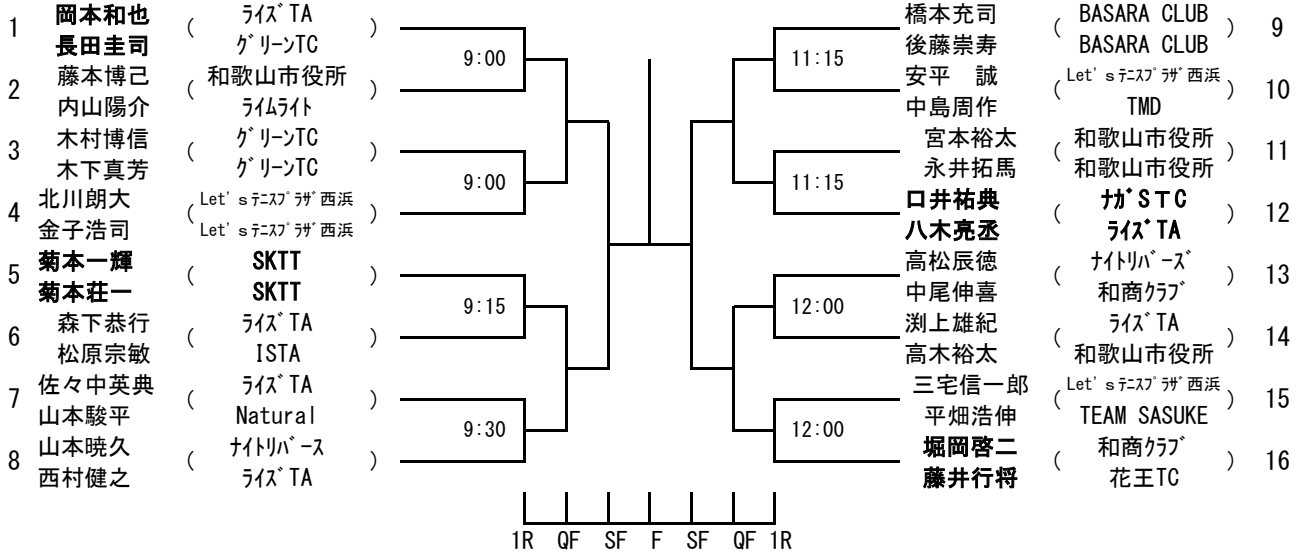

第37回和歌山市選抜室内テニス選手権

男子ダブルス

1	口井祐典 八木亮丞	(カ' STC ライス TA)	※第3, または第4シードに入ります
2	菊本一輝 菊本荘一	(SKTT SKTT)	※第3, または第4シードに入ります
3	橋本充司 後藤崇寿	(BASARA CLUB BASARA CLUB)	
4	北川朗大 金子浩司	(Let's テニス'ラサ' 西浜 Let's テニス'ラサ' 西浜)	
5	三宅信一郎 平畑浩伸	(Let's テニス'ラサ' 西浜 TEAM SASUKE)	
6	淵上雄紀 高木裕太	(ライス TA 和歌山市役所)	
7	佐々中英典 山本駿平	(ライス TA Natural)	
8	木村博信 木下真芳	(グリーンTC グリーンTC)	
9	森下恭行 松原宗敏	(ライス TA ISTA)	
10	山本暁久 西村健之	(ナイトリハース ライス TA)	
11	宮本裕太 永井拓馬	(和歌山市役所 和歌山市役所)	
12	藤本博己 内山陽介	(和歌山市役所 ライムライト)	
13	高松辰徳 中尾伸喜	(ナイトリハース 和商クラブ)	
14	安平 誠 中島周作	(Let's テニス'ラサ' 西浜 TMD)	

第37回和歌山市選抜室内テニス選手権

女子ダブルス

1	大谷茉莉子 奥野万里絵	(グリーンTC ライス TA)
2	大谷昌子 三井里美	(グリーンTC グリーンTC)
3	山隈弘美 中川和美	(ライス TA ライス TA)
4	西門直美 湯川知子	(ライス TA TC四季)
5	新田訓子 稲置幸香	(Let's テニス ササ 西浜 グリーンTC)
6	中井佳代子 大亦清美	(グリーンTC 和歌山インドアTC)
7	笹井美香 中村枝里香	(ライス TA フレンズ)
8	中西順子 斉藤由紀	(グリーンTC グリーンTC)
9		()

※第3, または第4シードに入ります

※第3, または第4シードに入ります