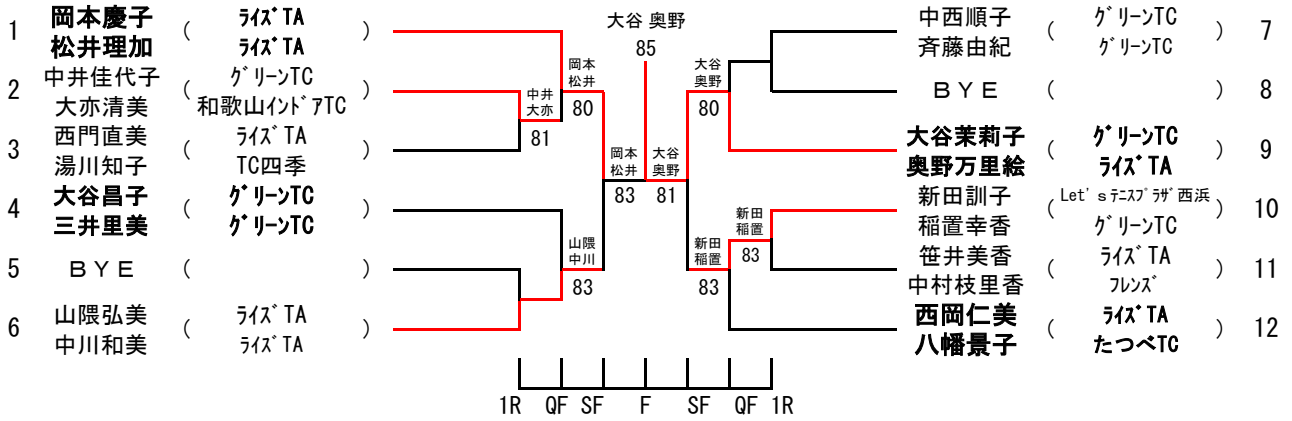

## 男子ダブルス

1	岡本和也 長田圭司	( ライス TA グリーンTC )	岡本 長田	82	岡本 長田	83	岡本 長田	86	橋本 後藤	83	橋本充司 後藤崇寿	( BASARA CLUB BASARA CLUB )	9
2	藤本博己 内山陽介	( 和歌山市役所 ライムライト )	北川 金子	83	岡本 長田	85	口井 八木	85	橋本 後藤	85	安平 誠 中島周作	( Let's テニス ラガ' 西浜 TMD )	10
3	木村博信 木下真芳	( グリーンTC グリーンTC )	北川 金子	WO	岡本 長田	85	口井 八木	85	口井 八木	85	宮本裕太 永井拓馬	( 和歌山市役所 和歌山市役所 )	11
4	北川朗大 金子浩司	( Let's テニス ラガ' 西浜 Let's テニス ラガ' 西浜 )	菊本 菊本	85	岡本 長田	85	口井 八木	85	橋本 後藤	85	口井祐典 八木亮丞	( カ' STC ライス TA )	12
5	菊本一輝 菊本荘一	( SKTT SKTT )	菊本 菊本	84	菊本 菊本	85	高松 中尾	85	高松 中尾	85	高松辰徳 中尾伸喜	( ナイトリハース 和商クラブ )	13
6	森下恭行 松原宗敏	( ライス TA ISTA )	菊本 菊本	85	佐々 中山	85	堀岡 藤井	83	堀岡 藤井	83	淵上雄紀 高木裕太	( ライス TA 和歌山市役所 )	14
7	佐々中英典 山本駿平	( ライス TA Natural )	佐々 中山	83	堀岡 藤井	83	堀岡 藤井	83	堀岡 藤井	83	三宅信一郎 平畑浩伸	( Let's テニス ラガ' 西浜 TEAM SASUKE )	15
8	山本暁久 西村健之	( ナイトリハース ライス TA )	堀岡 藤井	83	堀岡 藤井	83	堀岡 藤井	83	堀岡 藤井	83	堀岡啓二 藤井行将	( 和商クラブ 花王TC )	16

1R QF SF F SF QF 1R

1	( )	※第3, または第4シードに入ります
2	( )	※第3, または第4シードに入ります
3	( )	
4	( )	
5	( )	
6	( )	
7	( )	
8	( )	
9	( )	
10	( )	
11	( )	
12	( )	
13	( )	
14	( )	

第37回和歌山市選抜室内テニス選手権

女子ダブルス

1	( )	※第3, または第4シードに入ります
2	( )	※第3, または第4シードに入ります
3	( )	
4	( )	
5	( )	
6	( )	
7	( )	
8	( )	
9	( )	