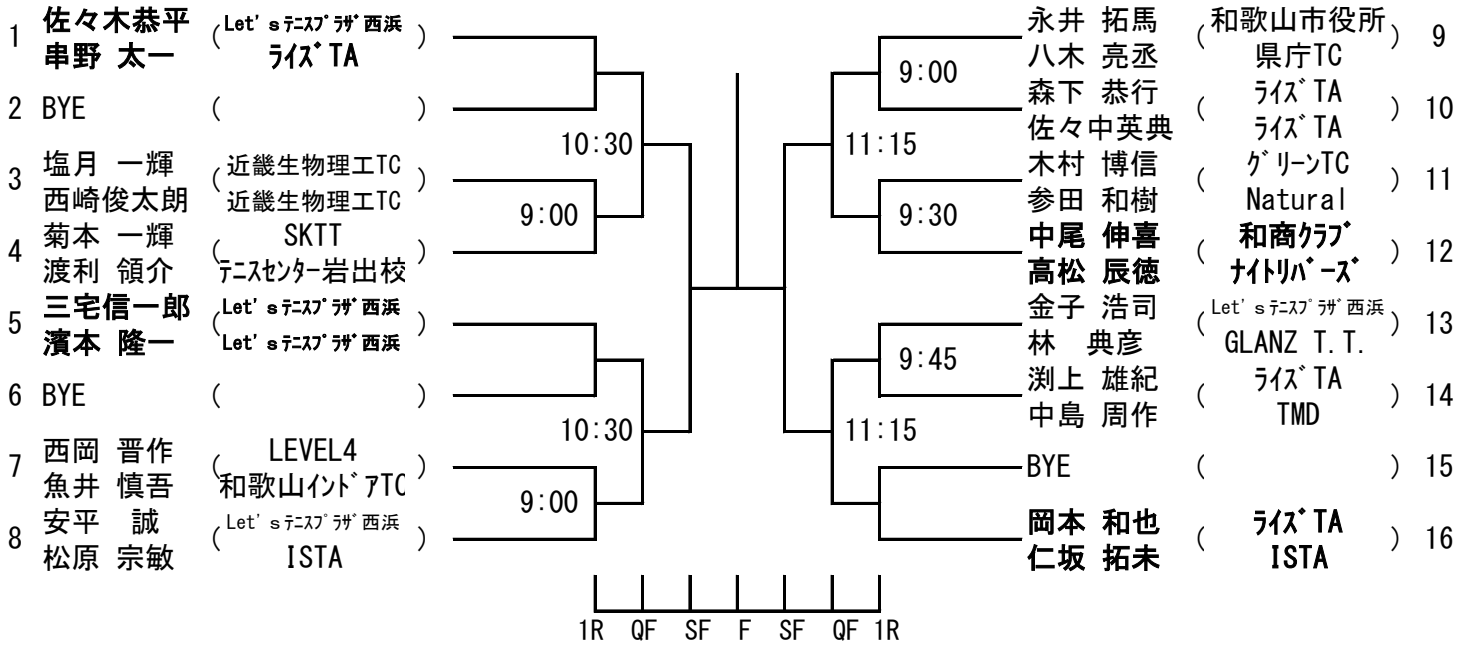

第38回和歌山市選抜室内テニス選手権

男子ダブルス

1	三宅信一郎 濱本 隆一	(Let' s テニス' ラガ' 西浜 Let' s テニス' ラガ' 西浜)	※第3, または第4シードに入ります
2	中尾 伸喜 高松 辰徳	(和商クラブ ナイトリバーズ)	※第3, または第4シードに入ります
3	菊本 一輝 渡利 領介	(SKTT テニスセンター岩出校)	
4	永井 拓馬 八木 亮丞	(和歌山市役所 県庁TC)	
5	木村 博信 参田 和樹	(グリーンTC Natural)	
6	森下 恭行 佐々中英典	(ライス' TA ライス' TA)	
7	金子 浩司 林 典彦	(Let' s テニス' ラガ' 西浜 GLANZ T. T.)	
8	淵上 雄紀 中島 周作	(ライス' TA TMD)	
9	安平 誠 松原 宗敏	(Let' s テニス' ラガ' 西浜 ISTA)	
10	西岡 晋作 魚井 慎吾	(LEVEL4 和歌山イント'アTC)	
11	塩月 一輝 西崎俊太郎	(近畿生物理工TC 近畿生物理工TC)	

第38回和歌山市選抜室内テニス選手権

女子ダブルス

1)
2)
3)
4)