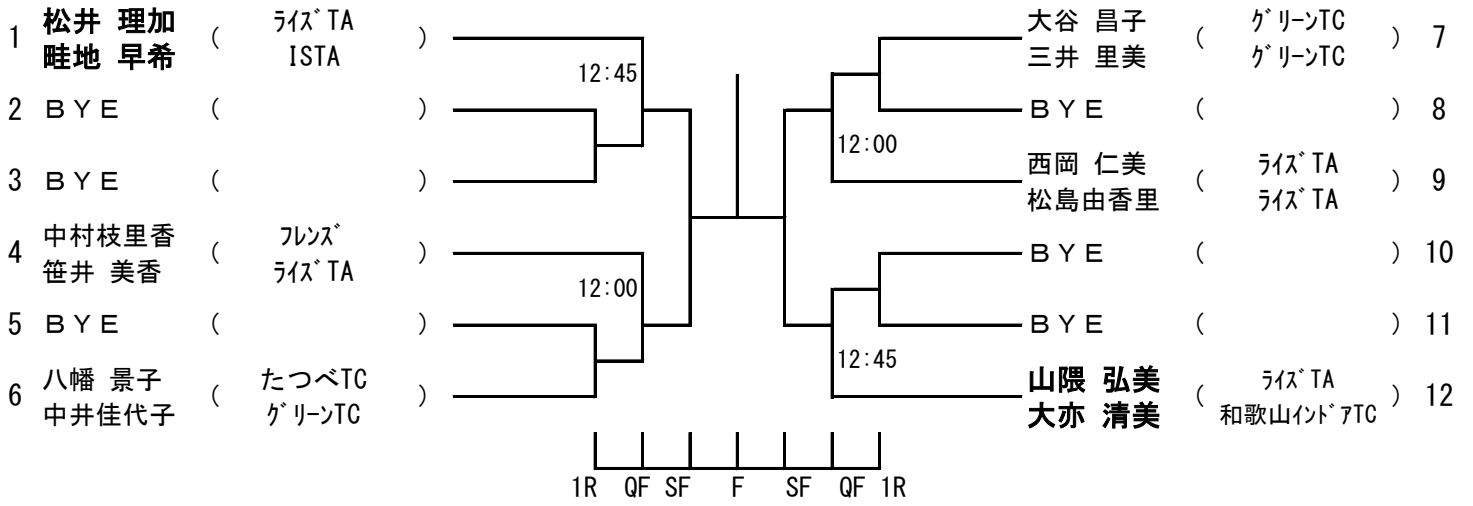

第38回和歌山市選抜室内テニス選手権

男子ダブルス

1	三宅信一郎 濱本 隆一	(Let' s テニス' ラガ' 西浜 Let' s テニス' ラガ' 西浜)	※第3, または第4シードに入ります
2	中尾 伸喜 高松 辰徳	(和商クラブ ナイトリバーズ)	※第3, または第4シードに入ります
3	菊本 一輝 渡利 領介	(SKTT テニスセンター岩出校)	
4	永井 拓馬 八木 亮丞	(和歌山市役所 県庁TC)	
5	木村 博信 参田 和樹	(グリーンTC Natural)	
6	森下 恭行 佐々中英典	(ライス' TA ライス' TA)	
7	金子 浩司 林 典彦	(Let' s テニス' ラガ' 西浜 GLANZ T. T.)	
8	淵上 雄紀 中島 周作	(ライス' TA TMD)	
9	安平 誠 松原 宗敏	(Let' s テニス' ラガ' 西浜 ISTA)	
10	西岡 晋作 魚井 慎吾	(LEVEL4 和歌山イント'アTC)	
11	塩月 一輝 西崎俊太郎	(近畿生物理工TC 近畿生物理工TC)	

第38回和歌山市選抜室内テニス選手権

女子ダブルス

1)
2)
3)
4)