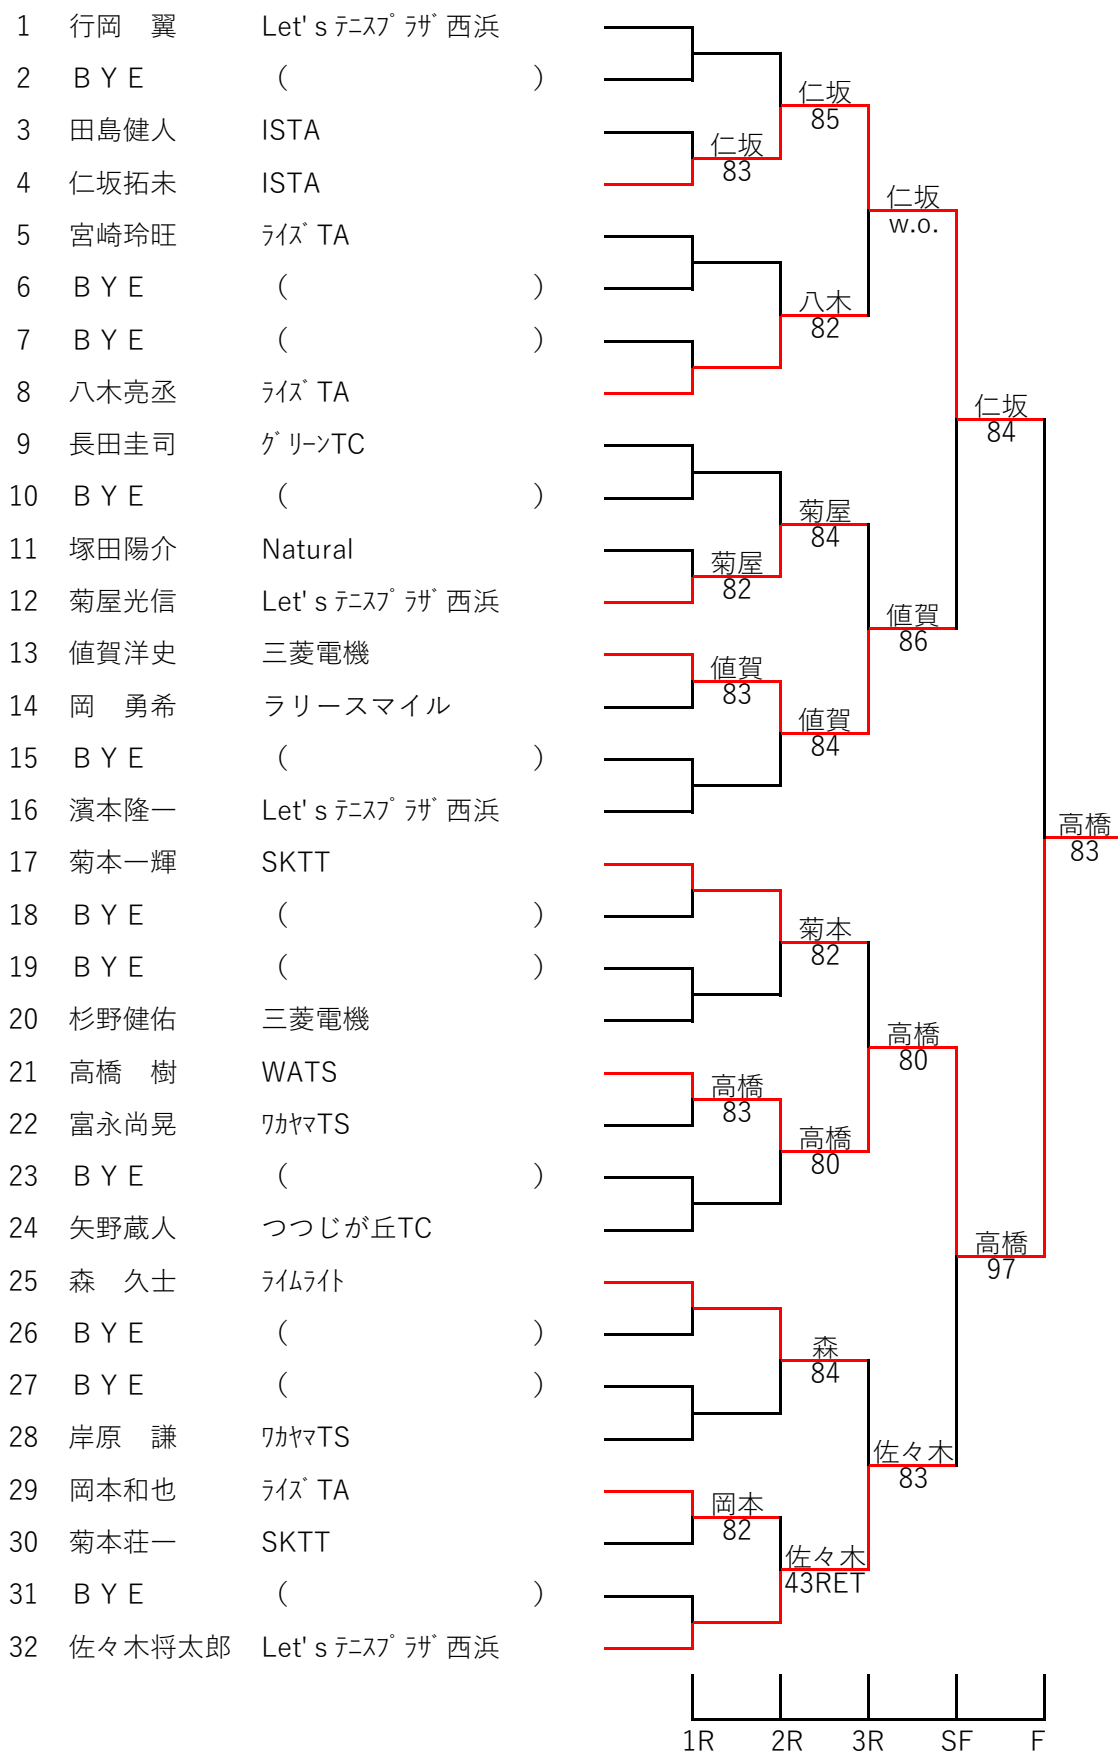

一般男子シングルス本戦トーナメント

8 ゲームズプロセット 8 - 8 タイブレーク (セミアドバンテージ方式)