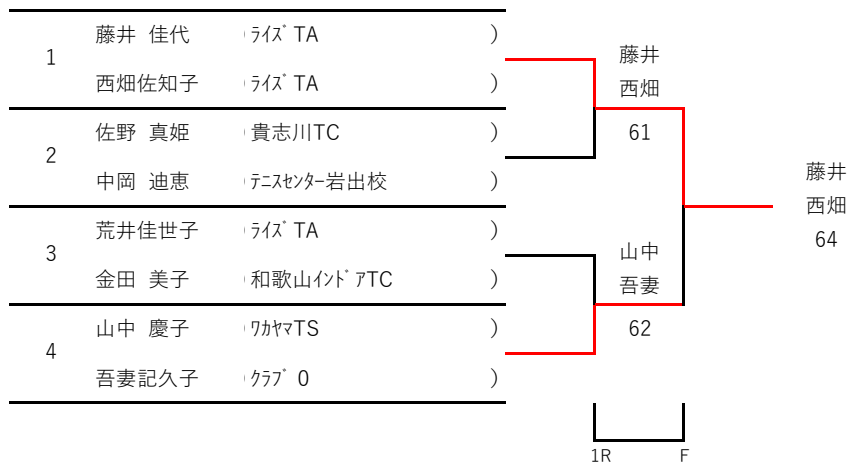

女子ダブルス予選

(1)	10:30	氏名	所属	1	2	3	4	完了試合	勝敗	順位
1		藤井 佳代 西畑佐知子	ライス TA ライス TA		61	61		2	2勝0敗	1位
2		池浦 浩子 加納 貴子	テニセンター岩出校 テニセンター岩出校	16			36	2	0勝2敗	4位
3		山中 慶子 吾妻記久子	ワヤマTS クラブ 0	16			61	2	1勝1敗	2位
4		松本 恵美 福岡 伸子	ライス TA 和歌山インドアTC		63	16		2	1勝1敗	3位

試合順 4組リーグ ①VS② ③VS④ ①VS③ ②VS④
 試合順 3組リーグ ②VS③ ①VS③ ①VS②

女子ダブルス本戦

1セットマッチ セミアドバンテージ

1 (1)の1位
 4 (1)の2位
 他のところは抽選